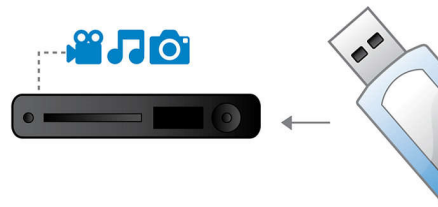

HDMI 1080p

Upscaling HDMI 1080p furnizează imagini de o claritate excepțională. Filmele la definiție standard pot fi urmărite acum la rezoluție cu adevărat de înaltă definiție - asigurând mai multe detalii și imagini mai realiste. Scanarea progresivă (reprezentată prin "p" în "1080p") elimină structura liniilor preponderentă pe ecranele televizorului, din nou asigurând permanent imagini clare. Pentru a încheia lista, HDMI realizează o conexiune digitală directă care poate transmite imagini video necomprimate, precum și semnal audio digital pe mai multe canale, fără conversii la analogic - oferind o calitate perfectă a imaginii și sunetului, fără zgomote.

Unitate ProReader

Unitatea ProReader vă permite să vă bucurați de filme și clipuri video fără probleme. Chiar și când discurile vechi sunt murdare și zgâriate, puteți avea certitudinea că vor fi redare imediat

de la început până la sfârșit - fără niciun semn că au fost deteriorate. Utilizând tehnologie de ultimă generație, unitatea ProReader Drive convertește semnalele analogice slabe în semnale digitale puternice, extrăgând informații care permit redarea fluidă a discurilor cu imperfecțiuni. Alături de abilitatea sa de a citi practic orice format video, unitatea ProReader Drive vă oferă certitudinea imbatabilă că orice disc introdus va fi redat cu siguranță.

DivX multimedia

Redă CD, (S)VCD, DVD, DVD+- R/RW, DivX, MP3, WMA, JPEG

Legătură media USB

Universal Serial Bus sau USB este un protocol standard care este utilizat în mod confortabil pentru a lega calculatoare, periferice și echipamente electrice ale consumatorului. Cu legătura media USB, este suficient să conectați dispozitivul USB, să selectați filmul, muzica sau fotografiile și să începeți să redați.