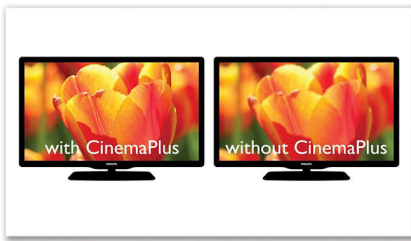

Repere

CinemaPlus

Desfățați-vă ochii cu imagini de o claritate excepțională, care rivalizează cu realitatea. Un algoritm inteligent, CinemaPlus acționează asupra fiecărui pixel din fiecare cadru, analizându-l înainte de optimizarea clarității și a stabilității culorii. Rezultatele sunt evidente - vedeți mai multe detalii, imaginile devin de o claritate excepțională și totul arată extrem de natural. Serile de filme nu vor mai fi niciodată la fel.

HDMI 1080p

Upscaling HDMI 1080p furnizează imagini de o claritate excepțională. Filmele la definiție standard pot fi urmărite acum la rezoluție cu adevărat de înaltă definiție - asigurând mai multe detalii și imagini mai realiste. Scanarea progresivă (reprezentată prin "p" în "1080p") elimină structura liniilor preponderentă pe ecranele televizorului, din nou asigurând permanent imagini clare. Pentru a încheia lista, HDMI realizează o conexiune digitală directă care poate transmite imagini video necomprimate, precum și semnal audio digital pe mai multe canale, fără conversii la analogic - oferind o calitate perfectă a imaginii și sunetului, fără zgomote.