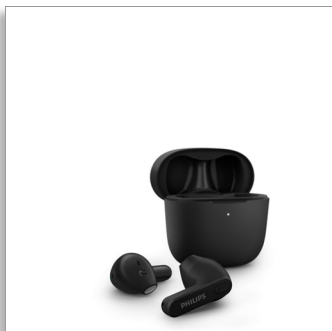

Philips
Полностью
беспроводные наушники

Наушники-вкладыши

Сверхкомпактный футляр для зарядки
Класс защиты от влаги IPX4
До 18 часов воспроизведения

TAT2236BK

Сверхтонкий корпус. Комфортная посадка.

Эти полностью беспроводные наушники с защитой от влаги и пота всегда удобно брать с собой! Футляр для зарядки поместится в карман штанов. Форм-фактор этих наушников обеспечит идеальную посадку, если вам не нравятся ощущения от внутриканальных наушников.

- Защита от брызг и пота IPX4
- Сверхкомпактный футляр для зарядки USB. 12 дополнительных часов воспроизведения
- 6 часов воспроизведения. 15 минут зарядки для часа прослушивания
- Чистый звук, энергичные басы. Излучатели 12 мм с неодимовыми магнитами