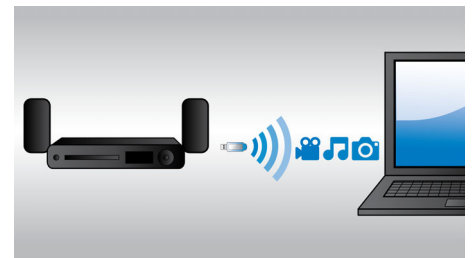

Directe 2D-naar-3D-conversie

Geniet van 3D-beleving in uw huis, terwijl u uw bestaande 2D-filmcollectie bekijkt. Directe 3D-conversie gebruikt de modernste digitale technologie om 2D-video-inhoud te analyseren om onderscheid te kunnen maken tussen objecten op de voor- of achtergrond. Dit detail genereert een dieptekaart die standaard 2D-videoformaten converteert naar spannende 3D. In combinatie met uw compatibele 3D-TV bent u er nu klaar voor om Full HD 3D te ervaren.

Philips MyRemote

Met de Philips MyRemote-app kunt u uw smartphone of tablet als afstandsbediening gebruiken voor de Philips AV-producten die op uw Wi-Fi-thuisnetwerk zijn aangesloten, zodat u deze overal in uw huis kunt bedienen. Deze app bevat ook handige functies zoals SimplyShare om al uw entertainment draadloos te verbinden en te streamen; MySound om uw luistervoorkeuren aan te passen; en SurroundMe om de beste Surround Sound te kalibreren.

DynamicSurround

DynamicSurround maakt gebruik van zeer geavanceerde geluidsalgoritmen die de geluidskenmerken van de ideale Full Surround-omgeving perfect nabootsen. Luisteraars worden beloond met de meeslepende luisterervaring van een 7.1-systeem, maar door meer te halen uit minder luidsprekers, wordt de gebruiker de rommel van een 7.1-systeem bespaard zonder de Surround Sound te verliezen.

Ingebouwde Wi-Fi

Dankzij de ingebouwde Wi-Fi kunt u genieten van allerlei populaire onlineservices. U sluit uw home cinema gewoon rechtstreeks op uw thuisnetwerk aan. U hebt toegang tot fantastische websites met films, foto's, infotainment en andere onlinecontent speciaal voor uw TV.