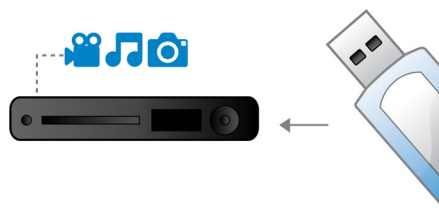

HDMI 1080p

HDMI 1080p ที่มีการลดอัตราการสุ่มสัญญาณวิดีโอจะให้ภาพที่คมชัดไร้ที่ติ สามารถแสดงภาพยนตร์ความละเอียดมาตรฐานให้เป็นความละเอียดสูงได้ ทำให้เห็นรายละเอียดได้มากขึ้นและทำให้ภาพสมจริงมากขึ้น Progressive Scan (แสดงเป็น "p" ใน "1080p") จะลดเส้นที่มีปรากฏบนหน้าจอโทรทัศน์ และให้ภาพที่คมชัดเหนือชั้น สรุปคือ HDMI มีการเชื่อมต่อสัญญาณดิจิทัลโดยตรงที่สามารถนำสัญญาณวิดีโอความละเอียดสูงชนิดดิจิทัลพร้อมกับสัญญาณเสียงหลายช่องชนิดดิจิทัลได้โดยไม่ใช้ขั้นตอนการแปลงสัญญาณเป็นอนาล็อก

USB Media Link

Universal Serial Bus หรือ USB คือโปรโตคอลมาตรฐานที่ใช้เชื่อมต่ออย่างง่ายดายกับคอมพิวเตอร์ อุปกรณ์พวง

และอุปกรณ์อิเล็กทรอนิกส์ในครัวเรือน ด้วย USB Media Link คุณเพียงแคเสียบอุปกรณ์ USB เลือกภาพยนตร์ เพลง หรือภาพถ่าย แล้วเล่นได้