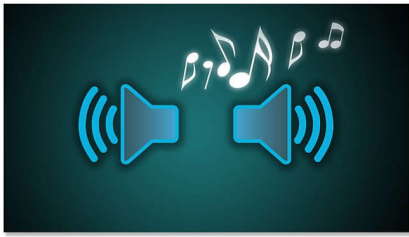

Destacados

Altavoces estéreo integrados

Sonido de alta calidad sin límites, cuando quieras y donde quieras. Los altavoces estéreo incorporados te ofrecen comodidad para que disfrutes de toda tu música con sólo conectar los audífonos.