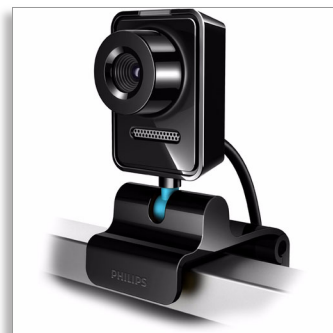

Philips
Webová kamera pre PC

SPZ3000

Zostaňte v kontakte

S videom a fotografiami v rozšírenom rozlíšení 1,3 megapixelov, sledovaním tváre, 3x digitálnym zoomom pre detailné snímání a tlačidlom na okamžité nasnímanie fotografií vám stačí už len pripojiť zariadenie a začať chatovať. Univerzálny držiak je vhodný pre obrazovky stolových počítačov aj notebookov.

Skutočne jednoduché

- Stačí zapojiť a diskutovať pre rýchle pripojenie
- Tlačidlo momentky pre okamžité fotografie
- Otočný kĺb umožňuje zamieriť kameru ľubovoľným smerom
- Univerzálna svorka na webovú kameru pre stolový počítač, notebook alebo obrazovku
- Hlava kamery sa sklápa dopredu, takže uľahčuje odkladanie

Tlačidlo momentky

Tlačidlo momentky pre okamžité fotografie

Voľne otočný kĺb

Vychutnajte si jedinečnú voľnosť webovej kamery s týmto šikovným dizajnom otočného kĺbu. Stačí otočiť kameru o 360° ktorýmkoľvek smerom a môžete filmovať kdekoľvek bez toho, aby ste museli premiestniť webovú kameru.

Univerzálna svorka na webovú kameru

Táto univerzálna svorka uľahčuje pripavenie alebo montáž webovej kamery na vrchnú časť ľubovoľného stolového počítača, notebooku aj displeja LCD. Jej dizajn je veľmi bezpečný a webová kamera sa nepohne ani nespadne uprostred konverzácie.