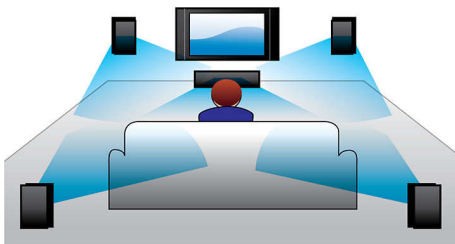

Diseñado para mejorar el cine en casa

- Diseño moderno que se adapta a todos los ambientes de tu hogar

Simplemente el mejor entretenimiento

- Entrada de audio para disfrutar la música desde tu iPod/iPhone/reproductor MP3
- EasyLink para controlar los dispositivos HDMI CEC con un solo control remoto
- HDMI para películas de alta definición y calidad de imagen
- Reproduce DVD, VCD, CD y dispositivos USB

PHILIPS

Destacados

Potencia de 300 W RMS

Potencia de 300 W RMS para un excelente sonido en música y películas

Dolby Digital

Dolby Digital, el principal estándar de audio digital multicanal del mundo, se adapta a la forma en que el oído humano procesa el sonido de forma natural, lo que permite disfrutar de un sonido Surround de calidad excepcional con una percepción del espacio muy realista.

Entrada de audio

La entrada de audio te permite reproducir música de forma fácil y directa desde tu iPod, iPhone, iPad, reproductor de MP3 y computadora portátil mediante una simple

conexión en el sistema de Home Theater. Simplemente tenés que conectar el dispositivo de audio en la entrada de audio y disfrutar de la música con la calidad de sonido superior del sistema Home Theater de Philips.

EasyLink

EasyLink te permite controlar varios dispositivos, tales como reproductores de DVD, reproductor de discos Blu-ray, parlante soundbar, sistemas de cine en casa y televisores, etc. con un solo control remoto. Mediante el protocolo estándar HDMI CEC, los dispositivos conectados compartirán las mismas funciones a través de un cable HDMI. Con solo presionar un botón, podés controlar todos los equipos HDMI CEC de forma simultánea; además, las funciones de modo de espera y de reproducción son muy fáciles de usar.