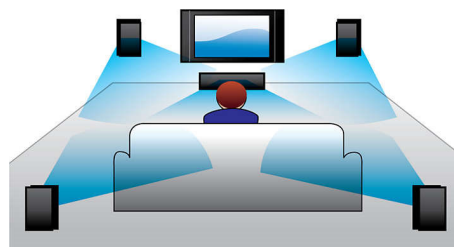

Dolby Digital

Dolby Digital, el principal estándar de audio digital multicanal del mundo, se adapta a la forma en que el oído humano procesa el sonido de forma natural, lo que permite disfrutar de un sonido Surround de calidad excepcional con una percepción del espacio muy realista.

Woofer de fibra de vidrio

Woofer de fibra de vidrio para una reproducción natural del sonido

HDMI 1080p

La conversión de video de 1080p HDMI ofrece imágenes con sonido nítido. Ahora podés disfrutar de las películas con definición estándar con una resolución de alta calidad, colores más detallados e imágenes más realistas. El escaneo progresivo (representado por «p» en 1080p) elimina la estructura lineal que predomina en las pantallas de los televisores y garantiza imágenes increíblemente precisas. Y como si eso fuera poco, HDMI establece una conexión digital directa que puede transmitir tanto videos de alta definición sin comprimir como audio multicanal digital sin conversiones analógicas y ofrece una calidad de sonido e imagen excelentes sin ningún tipo de ruido.

Innovador puerto de graves

Innovador puerto de graves para ofrecer graves puros y ricos