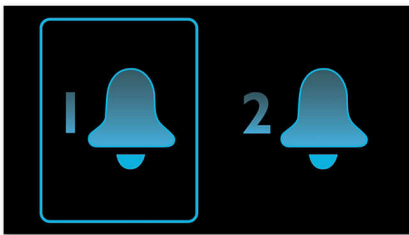

Double alarme

Le système audio Philips propose deux alarmes. Vous pouvez ainsi régler une alarme sur votre heure de réveil et l'autre sur celle de votre partenaire.