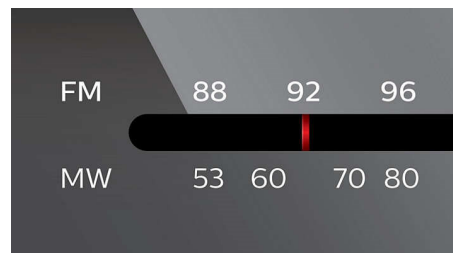

Tuner FM/MW

Tuner stéréo FM/MW (AM)