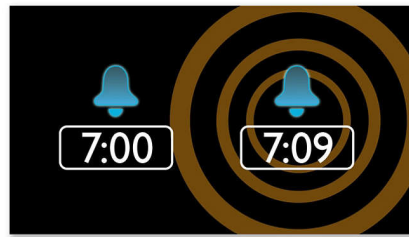

Répétition de l'alarme

Pour éviter les pannes d'oreiller, le radio-réveil Philips est doté d'une fonction de répétition de l'alarme. Lorsque l'alarme retentit et que vous souhaitez dormir un peu plus longtemps, appuyez tout simplement sur le bouton Repeat Alarm une fois pour continuer à dormir. L'alarme se redéclenche neuf minutes plus tard. Vous pouvez continuer à appuyer sur le bouton Repeat Alarm toutes les neuf minutes jusqu'à ce que vous décidiez d'éteindre l'alarme.