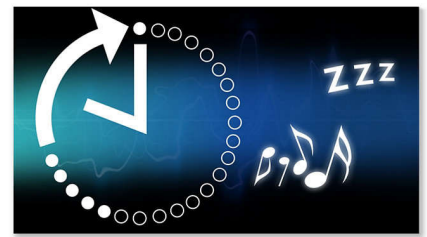

Mise en veille programmable

Avec la mise en veille programmable, choisissez combien de temps vous souhaitez écouter la radio ou de la musique avant de vous endormir. Définissez une durée (jusqu'à 2 heures) et choisissez le CD ou la station de radio qui bercera votre sommeil. L'appareil fonctionne pendant la durée choisie, puis passe automatiquement en mode veille, silencieux et économique. Endormez-vous en écoutant votre CD ou votre animateur radio préféré sans vous soucier de votre consommation d'énergie.

Batterie de secours

Grâce à la batterie de secours, l'heure reste juste lors des coupures d'électricité.