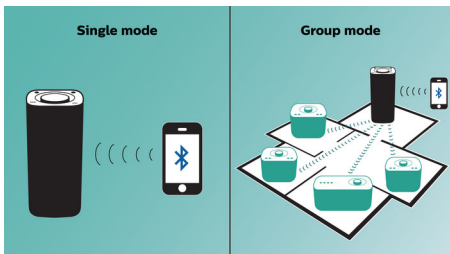

izzylink™

O izzylink™ é uma tecnologia sem fios que utiliza a norma IEEE 802.11n para permitir a ligação de vários altifalantes para formar uma rede sem fios. A rede liga até cinco altifalantes sem precisar de um router, uma palavra-passe Wi-Fi nem qualquer aplicação de um dispositivo móvel inteligente para a configuração. Pode adicionar facilmente os altifalantes izzy à rede para desfrutar da reprodução de música em diferentes salas, em simultâneo. Cada altifalante pode ainda ser alternado entre o modo simples para uso individual ou o modo de grupo para música em várias zonas com um só toque.