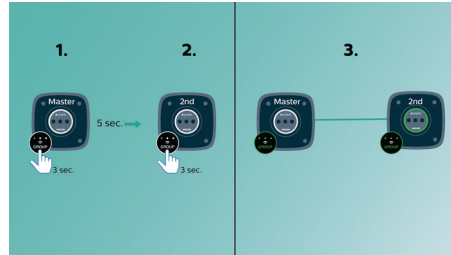

Um toque para configurar o izzylink™

Sem router, sem palavra-passe, sem necessitar de aplicações para a configuração. Basta premir o botão "GROUP" durante vários segundos nos dois altifalantes para configurar pela primeira vez. Repita este procedimento para adicionar um 3.º, 4.º, ou 5.º altifalante. Cada vez que prime o botão para agrupar durante vários segundos adiciona um novo altifalante de cada vez. Ter música em várias zonas nunca foi tão fácil. Quando concluída, a rede izzylink™ será guardada mesmo quando o altifalante é desligado da tomada.