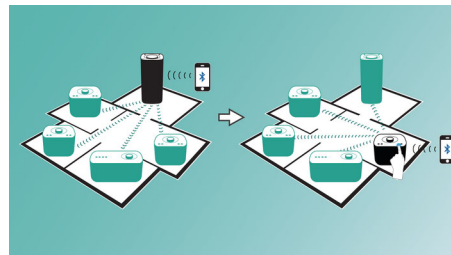

Ligue facilmente o altifalante principal

Em cada grupo izzylink™, qualquer altifalante individual pode ser o principal, transmitindo música para os outros. Quando pretende partilhar a sua própria música, prima o botão Bluetooth no altifalante na sua divisão e partilhe essa música instantaneamente a partir do dispositivo. Outros altifalantes no mesmo grupo izzylink™ irão reproduzir a mesma música em sincronização e em simultâneo. Partilhar música com outros é assim tão fácil.