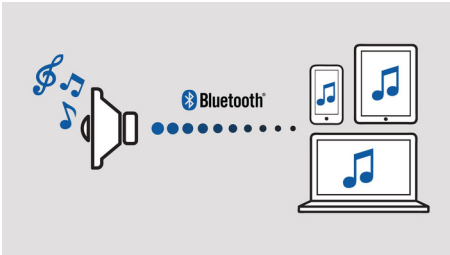

Philips izzylink™ para música multiroom

- Reproduzir música numa divisão com ligação sem fios via Bluetooth
- Um toque para configurar o izzylink™, sem router, sem palavra-passe, sem aplicações
- Agrupe até 5 izzy com izzylink™ para entretenimento em várias zonas
- Altere o altifalante principal no grupo com apenas só um toque

Concebido para o movimento

- Design à prova de salpicos ideal para utilização no exterior (IPX4)
- Bateria de iões de lítio recarregável incorporada para reprodução em qualquer local
- Alterne facilmente entre a reprodução de música de 2 dispositivos com MULTIPAIR

O altifalante izzy da Philips permite-lhe transmitir toda a sua música favorita a partir do seu telemóvel, tablet ou computador, independentemente da aplicação de música ou rádio que utiliza.

izzylink™