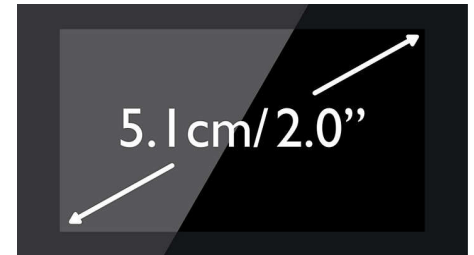

### Громкая связь на трубке

Для режима громкой связи используется встроенный динамик, усиливающий голос абонента, что позволяет говорить по телефону, не прижимая трубку к уху. Это очень удобно, если в разговоре принимает участие кто-то еще или если необходимо при разговоре что-то делать.

### Черно-белый дисплей 5,1 см (2,0")

Легкочитаемый черно-белый дисплей 5,1 см (2,0")