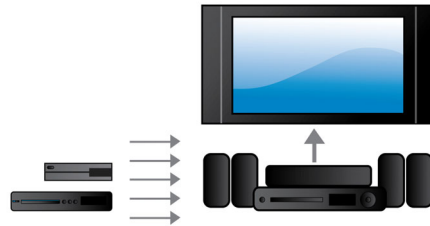

HDMI x 2

Desfrute de uma reprodução 3D fascinante e de um áudio de 5.1 ou 7.1 cristalino através da simples ligação da saída áudio HDMI x 2 do nosso leitor ao conector no seu receptor AV não 3D.

Reproduza e carregue o seu iPod/iPhone

Desfrute da sua música favorita enquanto carrega o seu iPod/iPhone! Basta ligar o seu iPod/iPhone com o respectivo cabo USB à porta USB do sistema de cinema em casa. Este carrega o iPod/iPhone enquanto reproduz, permitindo-lhe desfrutar da sua música sem ter de se preocupar com a duração da bateria do dispositivo Apple.