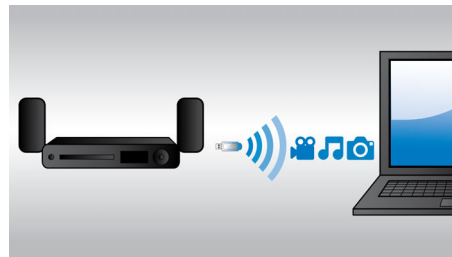

### HDMI x 2

Desfrute de uma reprodução 3D fascinante e de um áudio de 5.1 ou 7.1 cristalino através da simples ligação da saída áudio HDMI x 2 do nosso leitor ao conector no seu receptor AV não 3D.

### Reproduza e carregue o seu iPod/iPhone

Desfrute da sua música favorita enquanto carrega o seu iPod/iPhone! Basta ligar o seu iPod/iPhone com o respectivo cabo USB à porta USB do sistema de cinema em casa. Este carrega o iPod/iPhone enquanto reproduz, permitindo-lhe desfrutar da sua música sem ter de se preocupar com a duração da bateria do dispositivo Apple.

### Wi-Fi incorporado

Graças ao Wi-Fi incorporado, através de uma ligação simples do seu sistema de cinema em

casa à sua rede doméstica, pode ter à disposição uma vasta selecção de serviços online populares. Pode desfrutar de alguns dos melhores Web sites que disponibilizam filmes, imagens, infoentretenimento e outros conteúdos online adaptados ao ecrã do seu televisor.