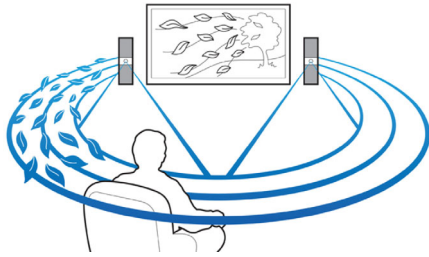

Destaques

Crystal Clear Sound

Crystal Clear Sound para nitidez e realismo excelentes