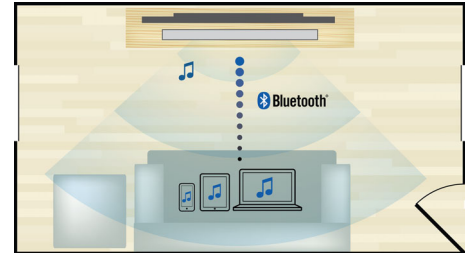

Transmissão sem fios via Bluetooth

Transmissão música sem fios via Bluetooth a partir dos dispositivos música