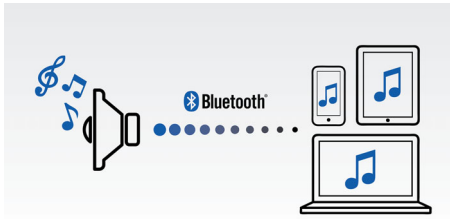

Un son impressionnant

- Filtre anti-distorsion pour un son puissant, non saturé
- Performances audio de pointe et design épuré

Simplicité d'utilisation

- Profitez de votre musique sans fil grâce au Bluetooth®
- Basculez instantanément entre la musique de 2 appareils différents grâce à la fonction MULTIPAIR
- Micro intégré pour des appels téléphoniques en mains libres
- Entrée audio, pour une connexion facile à la plupart des appareils

Prêt à l'emploi

- Batterie intégrée pour une utilisation en tout lieu

PHILIPS

Points forts

Profitez de votre musique sans fil

Le Bluetooth® est une technologie de communication sans fil à courte portée fiable et peu gourmande en énergie. Cette technologie permet une connexion sans fil facile à un iPod/iPhone/iPad ou d'autres appareils Bluetooth® tels que des smartphones, des tablettes ou même des ordinateurs portables. Ainsi, cette enceinte pourra diffuser facilement sans fil vos musiques préférées et le son de vos jeux ou vidéos.

Basculez entre la musique de 2 appareils différents

L'appairage avec 2 appareils à la fois vous permet d'écouter de la musique enregistrée sur l'appareil de votre choix sans avoir à désactiver un appairage pour en activer un autre. Pour diffuser un titre d'un autre appareil, interrompez la lecture du titre en cours, puis lancez la lecture du nouveau titre sur l'autre appareil. Idéal pour partager votre musique avec vos amis, pour les fêtes, ou simplement pour écouter des morceaux stockés sur différents appareils. Vos amis peuvent appairer leurs appareils simultanément, ce qui vous permet d'alterner entre vos musiques facilement.