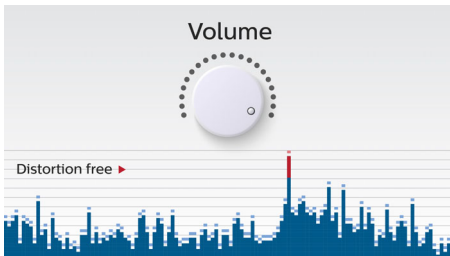

Filtre anti-distorsion

Le filtre anti-distorsion vous permet d'écouter de la musique plus fort sans baisse de qualité, même lorsque la batterie est presque déchargée. Elle accepte les signaux d'entrée compris entre 300 mV et 1 000 mV, et évite que la distorsion n'endommage

vos enceintes. Cette enceinte prend en charge la fonction anti-distorsion via un circuit intégré de limiteur audio. Cela permet de contrôler le signal musical transmis par l'amplificateur en faisant en sorte que les pics restent dans la gamme de fréquences de l'amplificateur, afin d'éviter la distorsion due à l'écroulement sans affecter le volume. La capacité d'une enceinte à reproduire les pics sonores diminue avec le niveau de charge de la batterie, mais le filtre anti-distorsion réduit les pics causés par ce faible niveau.