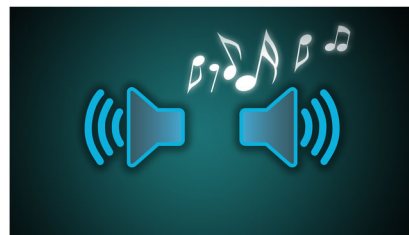

Ingebouwde luidspreker

Een luidspreker biedt een goede geluidskwaliteit voor meer luisterplezier.

Totaal uitgangsvermogen van 6 W RMS RMS betekent Root Mean Square, een meeteenheid voor het audiovermogen, of eigenlijk het elektrisch vermogen dat wordt overgedragen van een audioversterker of een luidspreker. RMS wordt gemeten in watt. De hoeveelheid elektrisch vermogen die wordt geleverd aan de luidspreker en de gevoeligheid van de luidspreker bepalen hoeveel

geluidsvermogen er wordt gegenereerd. Eenvoudig gezegd komt het erop neer dat versterkers worden beperkt door de elektrische energie die ze kunnen versterken en luidsprekers door de hoeveelheid elektrische energie die ze kunnen omzetten in geluidsenergie zonder het audiosignaal te vervormen. Hoe hoger het wattage, hoe beter het geluidsvermogen van de luidspreker.