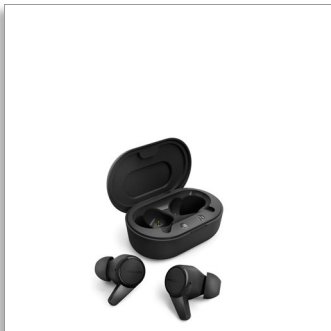

Philips  
Tikrai belaidės ausinės

Patogiai priglundančios ausinės

Supermažas įkrovimo dėklas  
IPX4 apsauga nuo pusrslų /  
prakaito  
Veikia iki 18 val.

TAT1207BK