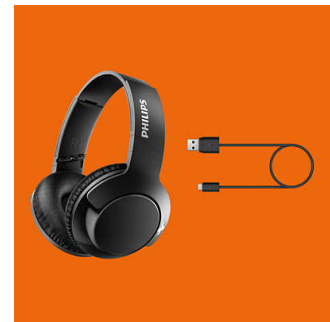

สายชาร์จ USB

สายชาร์จ USB ที่ให้มาช่วยให้หูฟังของคุณมีพลังงานอยู่เสมอเมื่อคุณต้องการ