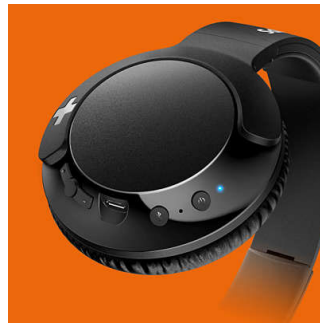

ปุ่มควบคุม

ปุ่มควบคุมบนที่ครอบหูฟังด้านขวาให้คุณควบคุมเสียงดนตรีและการโทรด้วยการกด