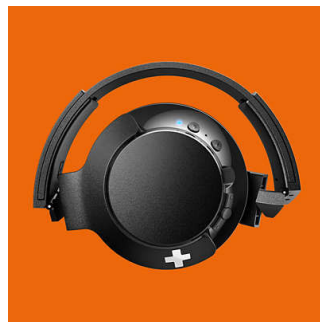

พับได้กะทัดรัด

ดีไซน์พับได้กะทัดรัดแบบไม่เหมือนใครจะมอบประสบการณ์การพกพาที่ดีที่สุด

SHB3175BK/00

หูฟังสามารถพับได้แบบแบนราบและแบบกะทัดรัดเพื่อให้ง่ายต่อการเก็บและพกพา