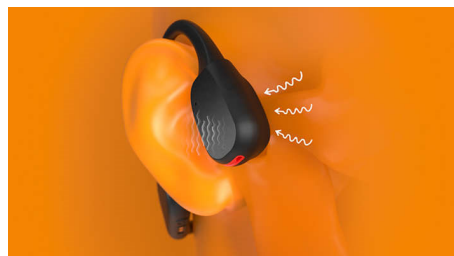

Krištáľovo čisté hovory

Prijímate hovory? Vďaka jedinečnej kombinácii mikrofónov s kostným vedením a umelou inteligenciou vás bude druhá strana vždy jasne počuť. Mikrofón s umelou inteligenciou odstraňuje šum pozadia v akomkoľvek prostredí. Ak vonku beháte alebo jazdíte, mikrofón s kostným vedením odstráni nepríjemný šum vetra. Mikrofóny môžete jednoducho prepínať pomocou tlačidla na záhlavnom oblúku.

TAA7607BK/00