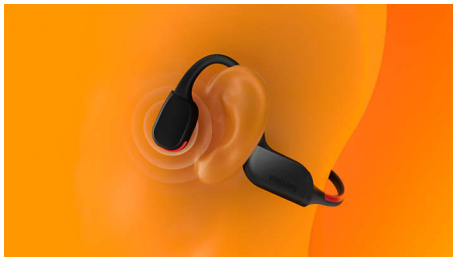

PHILIPS

Otvorené bezdrôtové športové slúchadlá

Nasadenie s odkrytými ušami Technológia kostnej vodivosti, Zreteľné hovory, Bezpečnostné osvetlenie s LED diódami

Hlavné prvky

Technológia kostnej vodivosti

Technológia kostného vedenia prenáša zvuk cez kosti lebky, čo znamená, že si nemusíte dávať do ucha slúchadlá ani nemusíte nosiť slúchadlá, ktoré vám zakrývajú ucho. Namiesto toho sa zvuk šíri z lícných kostí priamo do vnútorného ucha – a hudba sa vám zázračne objaví v hlave!