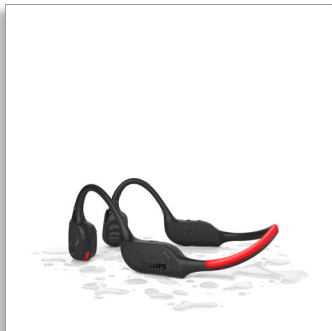

Philips
Otvorené bezdrôtové
športové slúchadlá

Nasadenie s odkrytými ušami

Technológia kostnej vodivosti
Zreteľné hovory
Bezpečnostné osvetlenie s LED
diódami

TAA7607BK

Oslobodte svoje uši. Počujte všetko.

Bezpečnostné osvetlenie s LED diódami

Behajte v noci. Vyďte sa za súmraku na túru po horskom chodníku. Alebo jazdíte na bicykli

v lese. Vďaka jasnému svetelnému pásiku s LED diódami na zadnej strane záhlavného oblúka vás ostatní budú vidieť aj v tmavom prostredí. LED diódy môžete ovládať prostredníctvom aplikácie Philips Headphones alebo tlačidlom zapnutia/vypnutia na záhlavnom oblúku.