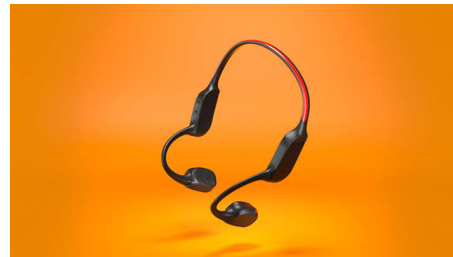

Bezpečnostné osvetlenie s LED diódami

Behajte v noci. Vyďte sa za súmraku na túru po horskom chodníku. Alebo jazdíte na bicykli

v lese. Vďaka jasnému svetelnému pásiku s LED diódami na zadnej strane záhlavného oblúka vás ostatní budú vidieť aj v tmavom prostredí. LED diódy môžete ovládať prostredníctvom aplikácie Philips Headphones alebo tlačidlom zapnutia/vypnutia na záhlavnom oblúku.

TAA7607BK/00

Ľahké, pohodlné a odolné

Prečo by ste sa mali zatážovať? Tieto otvorené slúchadlá sú také ľahké, že ich takmer neucítite, a navyše vám pri pohybe nespadnú. Záhlavný oblúk sa obtáča okolo zadnej časti hlavy a hornej časti uší, aby slúchadlá pohodlne držali na mieste.