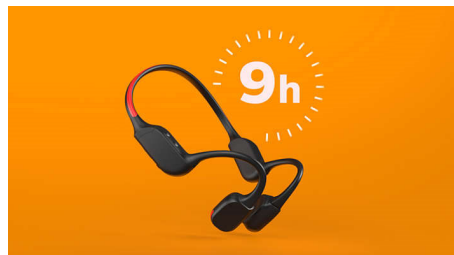

9 hodín prehrávania

Nechcete sa starať o každodenné nabíjanie? Vďaka 9 hodinám prehrávania na jedno nabitie sú tieto otvorené slúchadlá s kostným vedením vhodné na viacero druhov športových aktivít. Nabitie doplna trvá len 2 hodiny. Ak chcete rýchlo dodať energiu, stačí 15 minút nabíjania, aby ste získali ďalšiu hodinu prehrávania.