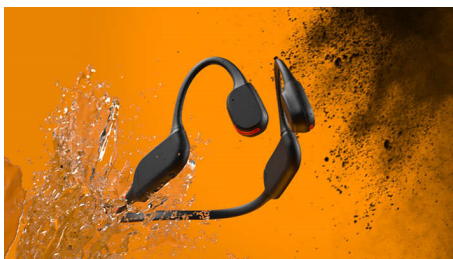

Ochrana IP66 proti prachu/vode

Vyrážate do dažďa? Stupeň krytia IP66 znamená, že tieto slúchadlá s otvorenými slúchadlami nezastaví ani špina, ani lejak, a navyše sa dajú bezpečne a jednoducho nabíjať aj keď sa namočia. Jednoducho ich utrite a pripojte k magnetickému nabíjaciemu stojanu.