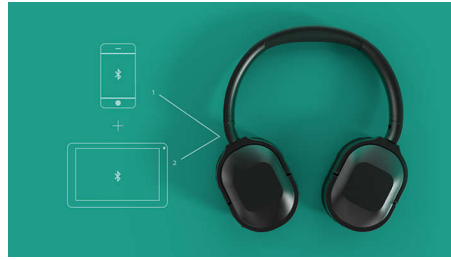

Active Noise Cancelling

Möchten Sie unterwegs Geräusche reduzieren? Die integrierten Mikrofone in den Ohrmuscheln dieser kabellosen Over-Ear-Kopfhörer filtern die Motorgeräusche heraus, die Sie nicht hören möchten, sodass Sie Ihre Lieblingsmusik ungestört genießen können.

Schlank und leicht

Die ovalen Ohrmuscheln und der schlanke Rahmen bieten ein unvergleichliches Design. Die Over-Ear-Passform ermöglicht eine Abdichtung, die externe Geräusche passiv isoliert. 32-mm-Treiber sorgen für satte Bässe und klaren, detaillierten Klang.

Bluetooth-Multipoint

Optimieren Sie Ihren Arbeitstag. Diese kabellosen Kopfhörer können gleichzeitig mit zwei Bluetooth-Geräten verbunden werden, sodass Sie bei Bedarf zwischen diesen Geräten wechseln können. So können Sie Musik über Ihren Laptop hören und Anrufe von Ihrem Telefon entgegennehmen.