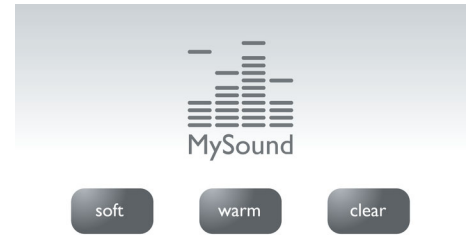

Profily MySound

Vnímání zvuku je subjektivní záležitost a každý při poslechu preferuje něco jiného. Profil MySound opět vnáší do každé konverzace osobnost. Umožňuje vám totiž vybrat si zvukový profil, který nejlépe odpovídá vašim zvukovým preferencím: Čistý pro ostřejší a zřetelnější zvuk hlasu, Měkký pro přátelské, měkčí tóny a Příjemný, díky němuž budou hlasy znít přívětivě a příjemně.