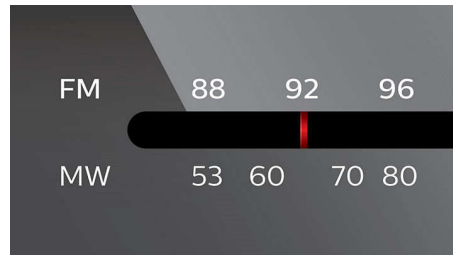

Przenośne radio

Radio FM/MW, analogowe strojenie Wbudowany głośnik, Gniazdo słuchawek, Zasilanie bateryjne

Dane techniczne

Dźwięk

- Moc wyjściowa: 100 mW RMS
- Regulacja głośności: obrotowy (analogowy)
- System dźwięku: mono

Łączność WiFi

- Wyjście audio/wideo: Gniazdo słuchawek (3,5 mm)

Tuner/Odtwarzanie/Transmisja

- Pasma tunera: FM, MW

Moc

- Rodzaj baterii/akumulatora: Rozmiar AAA (LR3)
- Napięcie baterii: 1.5 V
- Liczba baterii lub akumulatorów: 2

Wymiary

- Głębokość jednostki centralnej: 20 mm
- Wysokość jednostki centralnej: 120 mm
- Szerokość jednostki centralnej: 56 mm
- Waga produktu: 0,063 kg

AE1500/00

Zalety

Tuner FM/MW

Tuner stereo FM/MW (AM)

Regulacja przy pomocy jednej tarczy

Regulacja głośności oraz włączanie i wyłączenie przy pomocy jednej tarczy