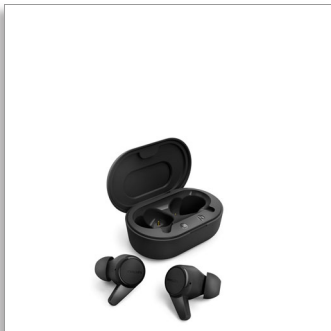

Philips
Skutočne bezdrôtové
slúchadlá

Slúchadlá pohodlné na nosenie

Super malé prenosné nabíjacie
puzdro
IPX4 odolné voči potu/
striekajúcej vode
Až 18 hodín prehrávania

TAT1207BK

Vezmite ho a vyštartujte

Vezmite, pripojte a vyrazte na cestu! Tieto fantastické bezdrôtové slúchadlá True wireless sa dodávajú s mimoriadne malým nabíjacím puzdrom, ktoré sa vám ľahko vojde do vrecka, aby zaručili spoľahlivé a pohodlné počúvanie, nech už idete kamkoľvek. Sú odolné voči striekajúcej vode a potu (stupeň ochrany IPX4) a zaručia viac ako 18 hodín prehrávania!