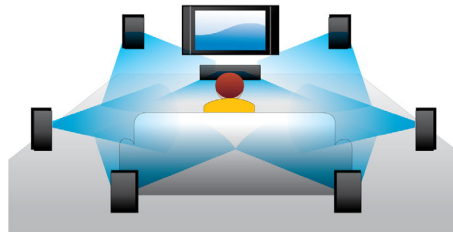

Dolby TrueHD

Dolby TrueHD esitab parimat heli teie Blu-ray-plaatidelt. Esitatakse heli on peaaegu samal tasemel stuudiosalvestusega, seega kuulete heli nii, nagu selle loojad soovisid. Dolby TrueHD muudab teie kõrglahutusliku meelelahutuselamuse terviklikuks.

Dolby Digital DTS2.0

Dolby Digital DTS2.0 tiptasemel filmielamuse jaoks