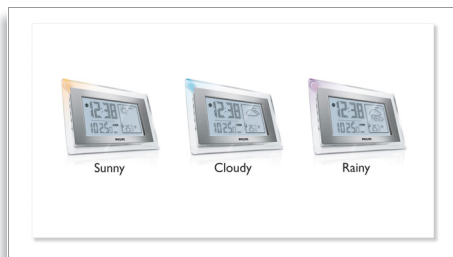

Philips
Rádiobudík s predpoveďou
počasí

Vnútoraná/vonkajšia teplota

AJ260

Informácie o počasí stále poruke

Začnite svoj deň tým správnym spôsobom – každý deň. Kompaktný rádiobudík Philips s predpoveďou počasia je vybavený rádiom riadenými hodinami a grafickými symbolmi predpovede počasia s viacfarebnými svetelnými ukazovateľmi. Teraz vám váš osobný hlásateľ počasia zaručí aj presnosť – vždy.

Štýlový dizajn so všetkými potrebnými funkciami

- Zobrazenie predpovede počasia s grafickými animáciami
- Viacfarebný svetelný indikátor počasia
- Zobrazenie teploty – vnútornej i vonkajšej
- Vstavaný vlhkomer zobrazuje vlhkosť v interiéri
- Digitálne ladenie s predvolenými stanicami pre vyššie pohodlie

Začnite deň po svojom

- Zobudíte sa na Vaše obľúbené rádio alebo bzučiak
- Jemné zobudenie pre príjemný zážitok pri prebúdzaní
- Duálny čas budenia

Budete presný ako hodinky – vždy

- Veľký podsvietený LCD displej pre ľahké zobrazenie v slabom svetle
- Rádiom riadené digitálne hodiny zaručujú presné nastavenie času

PHILIPS
sense and simplicity

Hlavné prvky

Zobrazenie predpovede počasia

Zobrazenie predpovede počasia s grafickými animáciami

Viacfarebný indikátor

Tento úžasný viacfarebný indikátor počasia svieti rozličnými farbami v závislosti od stavu počasia. Od oranžovej počas slnečných dní až po modrú počas upršaných dní dokážete už z diaľky určiť aké je vonku počasie, hoci to k rádiobudíku máte ďaleko.