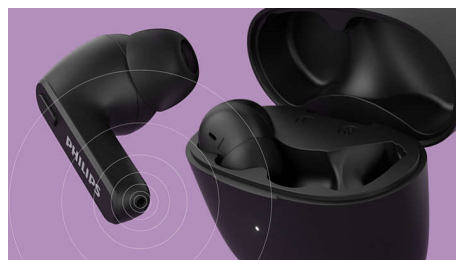

Režimas „Mono“

Daug kalbate telefonu? Galite padvigubinti kalbėjimo trukmę naudodami vieną ausinę, kol kita įkraunama. Mikrofonas automatiškai priskiriamas naudojamai ausinei. Kai ausinės akumuliatorius bus beveik išsikrovęs, tiesiog sukeisite ausines.

TAT2206PK/00

Paprastas valdymas ir siejimas

Naudodami ant ausinių esančius valdiklius galėsite sustabdyti grojaraštį, atsilipti į skambučius, reguliuoti garsumą ir pažadinti telefono pagalbos balsu funkciją. Ausinės paruoštos susieti, kai tik įjungiate „Bluetooth“.

4 spalvos

4 spalvos. „Ledo ritulio lazdos“ konstrukcija

Veikia 6 val.

Veikia 6 val. Įkraukite 15 min. ir veiks papildomą valandą

Aiškus garsas, smarkūs bosai

Aiškus garsas, smarkūs bosai. 6 mm neodimio garsiakalbiai

Lengvai pažadinkite pagalbinę balsu programą

Lengvai pažadinkite telefono pagalbinę balsu programą

Greitai iš naujo prijunkite prie telefono

Greitai iš naujo prijunkite prie telefono atidare dėklą

Minkštas, silikoninis ausinės galiukas

Mažo, vidutinio ir didelio dydžio minkšti, silikoniniai ausinių galiukų antgaliai