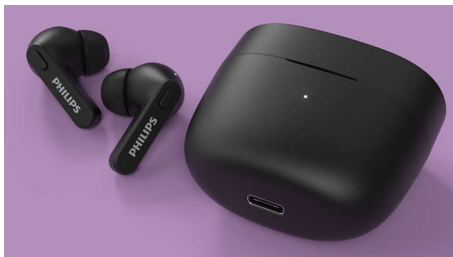

Mažas įkrovimo dėklas. Veikia iki 18 val.

- IPX4 atsparios purlams ir prakaitui
- Supermažas įkrovimo dėklas, kad veiktų iki 12 val.
- Veikia 6 val. Įkraukite 15 min. ir veiks papildomą valandą
- Aiškus garsas, smarkūs bosai. 6 mm neodimio garsiakalbiai

PHILIPS

Tikrai belaidės ausinės

Į ausis įdedamos ausinės Supermažas įkrovimo dėklas, IPX4 apsauga nuo vandens, Veikia iki 18 val.

Ypatybės

IPX4 apsauga nuo pusrslų / prakaito

Šios ausinės turi IPX4 vertinimą ir galingus 6 mm garsiakalbius. Su jomis galėsite mėgautis puikiu garsu bet koku oru. Joms visiškai nebaisūs pusrslai, jų nesugadins šiek tiek prakaito ir nereikia jaudintis, kad pakliūsite į lietų.

Supermažas įkrovimo dėklas

Keliaukite kišenėje turėdami kelias įkrovas. Vieną kartą įkrovę klausysitės iki 6 val. ir dar turėsite 12 papildomas valandas iki galo įkrautame dėkle. Trumpai įkrovę per 15 min.

klausysitės valandą. Visiškas dėklo įkrovimas per USB-C trunka 2 val.

Tvirtai, patogiai laikosi ausyse

Jausitės tikrai patogiai naudodami minkštus, keičiamus, silikoninius ausinių galiukų antgalius. Kiekvienos ausinės galiukas tvirtai laikosi ausies kanale ir taip sudaro tobulą sandariklį, kuris sumažina išorinį triukšmą. Ausinės „ledo ritulio lazdos“ formos detalė tvirtai laikosi ausyje.