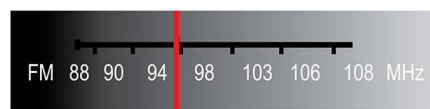

Tuner FM intégré

Tuner FM intégré