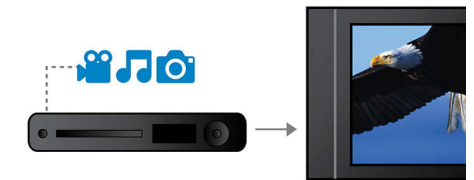

Compatibilité

Lisez tous les formats que vous souhaitez (DivX, MP3, WMA ou JPEG). Goûtez au confort d'une qualité de lecture incomparable et au luxe de pouvoir partager des fichiers multimédias sur votre téléviseur ou sur votre système Home Cinéma, sans bouger de votre salon.