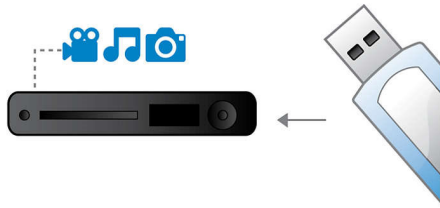

Égayez vos contenus audio et vidéo

- Amplificateur de classe D évolué pour un son puissant et compact
- Son Surround Dolby Digital et Pro Logic II

Facile à installer

- Connecteurs Easy-fit™ de couleur pour une installation simple
- Connexion unique RVB sur pèritel pour des vidéos de qualité

Connectez-vous à plusieurs sources

- Liaison multimédia USB pour une lecture des données multimédias des clés USB

PHILIPS

Points forts

Liaison multimédia USB

L'USB (Universal Serial Bus) est un protocole permettant de relier facilement des ordinateurs, des périphériques et des appareils électroniques grand public. Avec la liaison multimédia USB, vous n'avez qu'à brancher votre périphérique USB, sélectionner un fichier vidéo, photo ou audio et lancer la lecture.

Certifié DivX Ultra

Grâce à la prise en charge DivX, vous pouvez visionner des vidéos encodées en DivX dans votre salon. Le format DivX est une technologie de compression vidéo basée sur la norme MPEG4 qui permet d'enregistrer des fichiers volumineux tels que des films, des bandes annonces et des clips vidéo sur des CD-R/RW et des disques DVD inscriptibles. La technologie DivX Ultra combine la lecture du format DivX et de fantastiques fonctionnalités telles que les sous-titres intégrés, le choix de langues audio, de bandes son et de menus.

Dolby Digital et Pro Logic II

Plus besoin de décodeur externe ! Le décodeur Dolby Digital intégré gère les 6 canaux d'informations audio et développe un son Surround ainsi qu'une ambiance réelle et naturelle. Le décodeur Dolby Pro Logic II offre 5 canaux de traitement Surround à partir de n'importe quelle source stéréo.