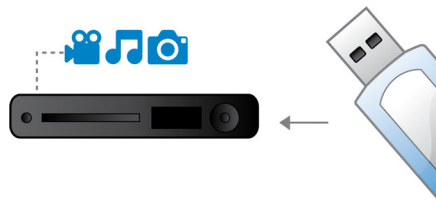

## 12-bitų/108MHz vaizdo apdorojimas

12 bitų vaizdo DAC yra aukštos kokybės skaitmeninio signalo į analoginį keitiklis, kuris išsaugo kiekvieną pradinio vaizdo kokybės detalę. Jis atskleidžia subtilius šešėlius ir tolygų spalvų perėjimą, todėl vaizdai yra gyvybingesni ir natūralesni. Įprasto 10 bitų DAC apribojimas tampa akivaizdus, kai naudojami dideli ekranai ir projektoriai.

## „USB Media Link“

„Universal Serial Bus“ (USB) yra protokolo standartas, naudojamas jungimuisi su kompiuteriu, periferiniais ir elektroniniais įrenginiais. Visa, ką jums reikia padaryti su „USB Media Link“ jungtimi, tai įjungti savo USB prietaisą, pasirinkti filmą, muziką ar nuotrauką ir leisti juos.