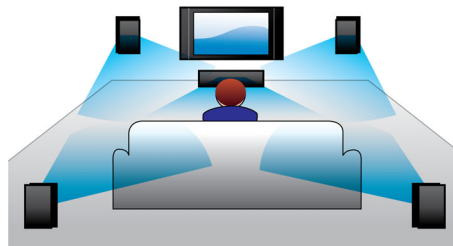

Dolby TrueHD en DTS-HD

Dolby TrueHD en DTS-HD Master Audio Essential spelen uw Blu-ray Discs af met geluid van zeer hoog niveau. Het geluid is bijna niet te onderscheiden van het origineel; u hoort dus wat de makers willen dat u hoort. Dolby TrueHD en DTS-HD Master Audio Essential maken uw HD-entertainmentervaring compleet.