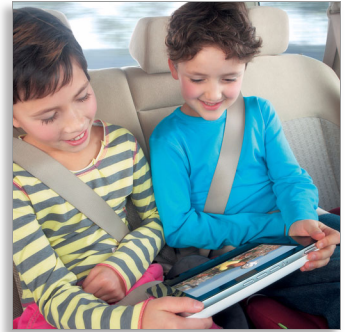

Philips
Przenośny odtwarzacz
DVD

PET830

Płaski zestaw ze szczeliną na płytę DVD

za pomocą inteligentnego uchwyty samochodowego i portu USB

Poznaj magię filmów i muzyki płynącą z płaskiego przenośnego odtwarzacza DVD Philips PET830 z ekranem LCD o przekątnej 8,5 cala. Technologia Zero Bright Dot™ zapewnia optymalną jakość obrazu. W zestawie inteligentny uchwyt samochodowy i złącze USB.