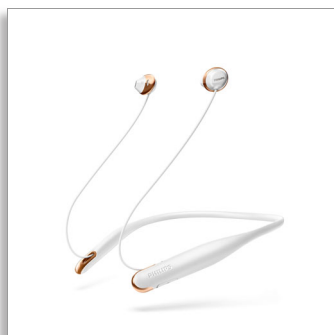

Philips
Bezdrátová sluchátka
Bluetooth®

12,2mm reproduktory / otevřená
Do uší

SHB4205WT

Mimořádně lehké. Skvělý zvuk.

Sluchátka překonávající gravitaci

Užívejte si lehkou svobodu. Bez kabelů, které by vás spoutávaly. Sluchátka Philips Flite Hyprlite Wireless s obloukem na krk jsou mimořádně tenká a neuvěřitelně lehká a sotva je tak v uších ucítíte.

Křišťálové čistý zvuk

- Vinutí s vysokým výkonem přináší čistý zvuk
- Basová trubice pro hutnější basy

Efektivní design

- Elegantní metalický lesk
- S vibračním režimem nikdy nezmeškáte hovor
- Dálkové ovládání pro hovory handsfree a hudbu

Pohodlí díky lehkosti

- Ergonomická sluchátka do uší pro přirozené nošení
- Lehký a tenký elegantní oblouk na krk zajišťuje stabilní nošení
- Bluetooth verze 4.1 a HSP/HFP/A2DP/AVRCP
- Nabíjecí baterie nabízí až 7 hodin přehrávání.

PHILIPS

Přednosti

Metalický povrch

Legendární design se svěžím, moderním a vysoce lesklým nádechem.

Čistý zvuk

12,2mm reproduktory s vysokým výkonem zprostředkovávají čistý a přesný zvuk.

Vibrační režim

Oblouk na krk při příchozím hovoru vibruje. Nikdy tak nezmeškáte hovor.