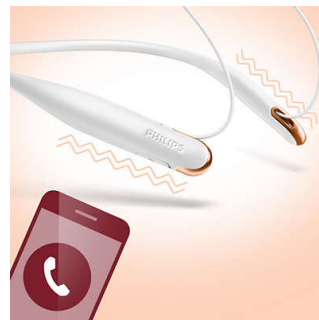

PHILIPS

Přednosti

Metalický povrch

Legendární design se svěžím, moderním a vysoce lesklým nádechem.

Čistý zvuk

12,2mm reproduktory s vysokým výkonem zprostředkovávají čistý a přesný zvuk.

Vibrační režim

Oblouk na krk při příchozím hovoru vibruje. Nikdy tak nezmeškáte hovor.

Hovory handsfree

Snadno ovladatelné dálkové ovládání umožňuje pozastavovat/spouštět hudbu a přijímat hovory jediným stisknutím tlačítka.

Ergonomický tvar

Sluchátka Hyprlite jsou subtilní, proto je při nošení téměř necítíte v uších. Svou hudbu tak dostanete v lehkém, pohodlném balení.