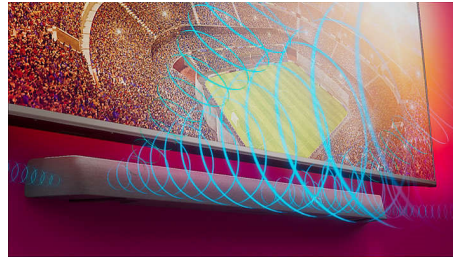

Modo de equalização de estúdio

Sinta a emoção do desporto em direto, diretamente na sua sala de estar. O modo de equalização de estúdio envolve-o(a) no barulho ambiente da multidão, como se estivesse sentado(a) no estádio! Vibre com todos os momentos cruciais e continue a ouvir os comentários cristalinos.