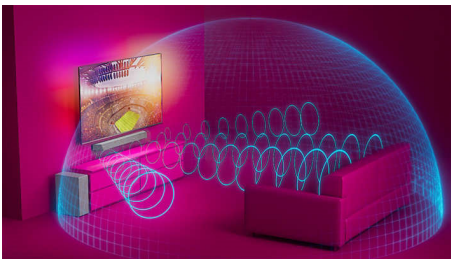

O SoundBar ideal equipado com um subwoofer com ligação sem fios oferece-lhe uma verdadeira experiência cinematográfica. Os altifalantes de canal central dedicados proporcionam uma excelente nitidez vocal e a Dolby Atmos garante um som surround incrível e envolvente.

PHILIPS

SoundBar 3.1 com subwoofer sem fios

Subwoofer sem fios de 600 W (máx.) Dolby Atmos. Experiência de cinema, Play-Fi. Som simplificado em casa, Liga-se aos assistentes de voz

Destques

3.1 canais. Potência máxima de 600 W

Este SoundBar oferece até 600 W (RMS de 300 W a 10% THD) de som rico e potente a tudo o que vê. 3.1 canais enchem qualquer divisão com bandas sonoras mágicas, efeitos estrondosos e diálogos nítidos. O subwoofer sem fios aumenta o impacto a cada explosão e a cada batida.

Dolby Atmos

Aumente o drama, independentemente do que estiver a ver. Esta Soundbar compatível com Dolby Atmos reproduz a profundidade e a altura, criando um som surround tridimensional virtual que flui por cima e à sua volta.