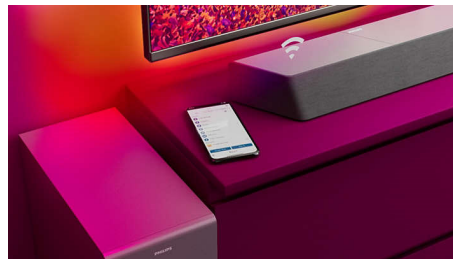

Sistema sem fios em casa Philips

Este SoundBar compatível com Play-Fi proporciona som de cinema em casa perfeito. Ligue o SoundBar a qualquer dispositivo externo e inteligente em sua casa. A conectividade DTS Play-Fi e a aplicação Philips Sound permitem-lhe reproduzir os seus sons através da rede Wi-Fi doméstica.