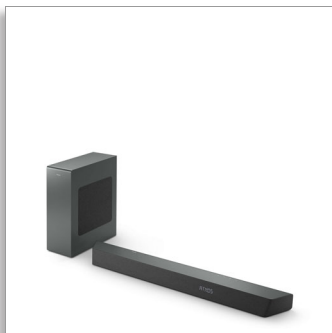

**Philips
SoundBar 3.1 com
subwoofer sem fios**

Subwoofer sem fios de 600 W
(máx.)

Dolby Atmos. Experiência de
cinema
Play-Fi. Som simplificado em casa
Liga-se aos assistentes de voz

TAB8507B

O SoundBar ideal que cria uma sala de cinema em casa

O SoundBar ideal equipado com um subwoofer com ligação sem fios oferece-lhe uma verdadeira experiência cinematográfica. Os altifalantes de canal central dedicados proporcionam uma excelente nitidez vocal e a Dolby Atmos garante um som surround incrível e envolvente.

PHILIPS

SoundBar 3.1 com subwoofer sem fios

Subwoofer sem fios de 600 W (máx.) Dolby Atmos. Experiência de cinema, Play-Fi. Som simplificado em casa, Liga-se aos assistentes de voz

Destques

3.1 canais. Potência máxima de 600 W

Este SoundBar oferece até 600 W (RMS de 300 W a 10% THD) de som rico e potente a tudo o que vê. 3.1 canais enchem qualquer divisão com bandas sonoras mágicas, efeitos estrondosos e diálogos nítidos. O subwoofer sem fios aumenta o impacto a cada explosão e a cada batida.