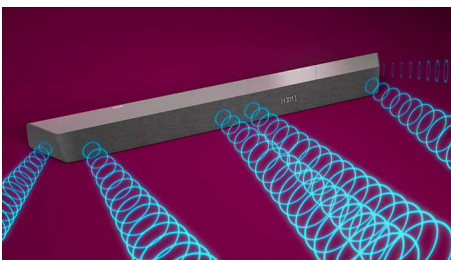

Ambiente sonoro mais amplo

Expanda o som! Os dois altifalantes tweeter adicionais em ambas as extremidades do SoundBar ampliam o áudio para proporcionar-lhe uma separação clara dos instrumentos. Identifique-os facilmente e ouça cada instrumento da orquestra como se estivesse realmente no auditório!