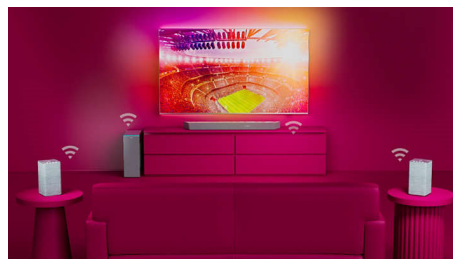

O SoundBar ideal equipado com um subwoofer com ligação sem fios oferece-lhe uma verdadeira experiência cinematográfica. Os altifalantes de canal central dedicados proporcionam uma excelente nitidez vocal e a Dolby Atmos garante um som surround incrível e envolvente.

Dolby Atmos

Aumente o drama, independentemente do que estiver a ver. Esta Soundbar compatível com Dolby Atmos reproduz a profundidade e a altura, criando um som surround tridimensional virtual que flui por cima e à sua volta.

Modo de equalização de estúdio

Sinta a emoção do desporto em direto, diretamente na sua sala de estar. O modo de equalização de estúdio envolve-o(a) no barulho ambiente da multidão, como se estivesse sentado(a) no estádio! Vibre com todos os momentos cruciais e continue a ouvir os comentários cristalinos.

Sistema de cinema em casa DTS Play-Fi

Este SoundBar compatível com Play-Fi proporciona som de cinema em casa perfeito. Transmite áudio de alta qualidade perfeitamente sincronizado entre altifalantes, televisores e SoundBars e cria um verdadeiro