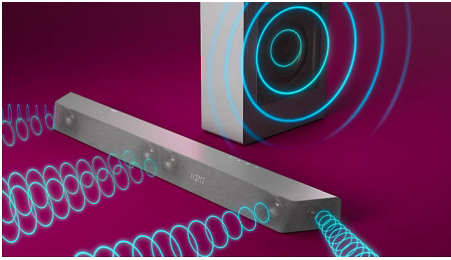

Desembale. Ligue. Desfrute.

- Sistema sem fios em casa Philips. Sistema de som em casa simplificado
- Spotify Connect. Bluetooth. Apple AirPlay 2. Entrada ótica
- DTS Play-Fi. Configuração de áudio em várias divisões
- HDMI eARC. Desfrute dos formatos de áudio mais recentes e de alta qualidade

O som que deseja para o conteúdo que adora

- Sistema de cinema em casa DTS Play-Fi. Som surround sem fios
- 3.1 canais. Potência máxima de saída de 600 W. Som rico e potente
- Dolby Atmos. Som cinematográfico envolvente em casa
- Modo de equalização de estádio. Leve o estádio para casa

PHILIPS

SoundBar 3.1 com subwoofer sem fios

Subwoofer sem fios de 600 W (máx.) Dolby Atmos. Experiência de cinema, Play-Fi. Som simplificado em casa, Liga-se aos assistentes de voz

Destques

3.1 canais. Potência máxima de 600 W

Este SoundBar oferece até 600 W (RMS de 300 W a 10% THD) de som rico e potente a tudo o que vê. 3.1 canais enchem qualquer divisão com bandas sonoras mágicas, efeitos estrondosos e diálogos nítidos. O subwoofer sem fios aumenta o impacto a cada explosão e a cada batida.