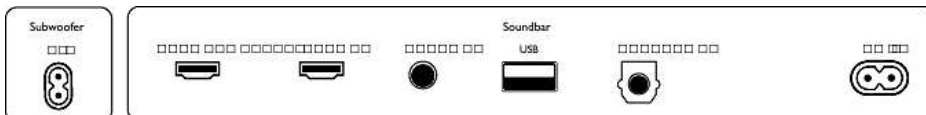

- USB: MP3, WAV, FLAC
- Óptico: Dolby Digital, 2 canais LPCM

Embalagem exterior

- Comprimento: 107 cm
- Número de embalagens para o consumidor: 2
- Largura: 60 cm
- Peso bruto: 23.6 kg
- Comprimento: 21 cm
- GTIN: 1 48 95229 12825 2
- Peso líquido: 16.6 kg
- Tara: 7 kg

Funcionalidades

- Telecomando
- Tipo de visor: Visor LED de 5 dígitos e 14 segmentos
- Modo noturno: Não

Compatibilidade

- Controlo da aplicação no smartphone/tablet

Potência

- Fonte de alimentação da unidade principal: 100-240 V CA, 50/60 Hz
- Fonte de alimentação do subwoofer: 100-240 V CA, 50/60 Hz
- Consumo de energia em espera do subwoofer: < 0,5 W
- Consumo de energia em espera da unidade principal: < 0,5 W
- Standby automático

Dimensões da embalagem

- Comprimento: 18.5 cm
- Tipo de embalagem: Caixa
- Tipo de disposição na prateleira: Horizontal
- Largura: 105 cm
- Profundidade: 45 cm
- Número de produtos incluídos: 1
- EAN: 48 95229 12825 5
- Peso bruto: 11 kg
- Peso líquido: 8.3 kg
- Tara: 2.7 kg

Acessórios

- Acessórios incluídos: Telecomando (com pilha), Cabo de alimentação, Suporte para montagem na parede, Manual de início rápido, Folheto de garantia mundial

Design

- Cor: Antracite
- Montagem na parede

Dimensões

- Unidade principal (L x A x P): 940 x 65 x 106 mm
- Peso da unidade principal: 2,7 kg

Data de publicação
2024-04-15

Versão: 6.2.1

EAN: 48 95229 12825 5

© 2024 Koninklijke Philips N.V.
Todos os direitos reservados.

Todas as especificações estão sujeitas a alterações sem aviso prévio. As marcas comerciais são propriedade de Koninklijke Philips N.V. ou dos respectivos detentores.

www.philips.com