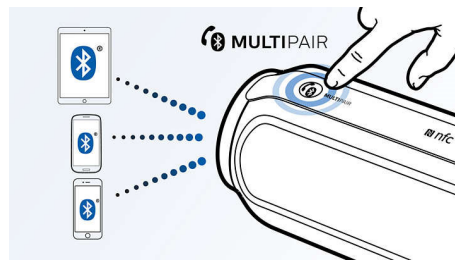

Traitement numérique du son

La technologie avancée de traitement du son améliore la reproduction de votre musique. Chaque note résonne avec un son cristallin et chaque pause est un silence parfait. Cette technologie propriétaire de Philips optimise les performances des haut-parleurs compacts Philips en offrant un son clair, détaillé, puissant et sans distorsion.

Profitez de votre musique sans fil

Le Bluetooth® est une technologie de communication sans fil à courte portée fiable

et peu gourmande en énergie. Cette technologie permet une connexion sans fil facile à un iPod/iPhone/iPad ou d'autres appareils Bluetooth® tels que des smartphones, des tablettes ou même des ordinateurs portables. Ainsi, cette enceinte pourra diffuser facilement sans fil vos musiques préférées et le son de vos jeux ou vidéos.

Basculez entre la musique de 3 appareils différents

L'appairage avec 3 appareils à la fois vous permet d'écouter de la musique enregistrée sur l'appareil de votre choix sans avoir à désactiver un appairage pour en activer un autre. Pour diffuser un titre d'un autre appareil, interrompez la lecture du titre en cours, puis lancez la lecture du nouveau titre sur l'autre appareil. Idéal pour partager votre musique avec vos amis, pour les fêtes, ou simplement pour écouter des morceaux stockés sur différents appareils. Vos amis peuvent appairer leurs appareils simultanément, ce qui vous permet d'alterner entre vos musiques facilement.