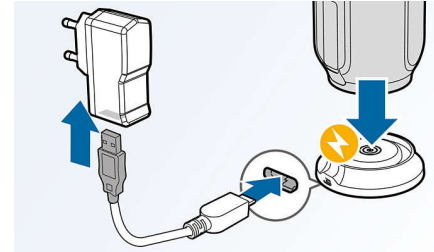

Technologie NFC

Couplez aisément des appareils Bluetooth® grâce à la technologie NFC (Near Field Communications). Il vous suffit d'approcher le smartphone ou la tablette compatible NFC de la zone NFC d'une enceinte pour allumer celle-

BT6600R/12

ci, activer le couplage Bluetooth® et commencer à diffuser de la musique.

Base de recharge d'enceinte

Rechargez votre enceinte en la connectant à la base de recharge compacte qui trouvera sa place n'importe où dans votre maison. C'est simple et pratique. Vous pouvez écouter de la musique aussi longtemps que vous le souhaitez pendant que votre enceinte se recharge. L'enceinte se charge également au moyen d'un câble USB standard, pour vous permettre de profiter de votre musique en déplacement.