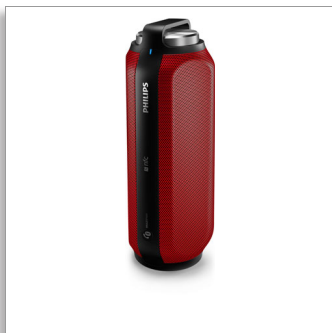

Philips
Enceinte portable sans fil

Bluetooth® et NFC

Résistant aux éclaboussures
Micro intégré pour la prise
d'appel
16 W, batterie rechargeable

BT6600R

Taille compacte, son incroyable

Son puissant à 360°

Posez l'enceinte où bon vous semble. Le son à 360° est d'une qualité incroyable quelle que soit la direction. Rechargez facilement l'enceinte sur une station d'accueil. Elle vous accompagne partout, à l'intérieur comme à l'extérieur, quelle que soit la météo. Sa batterie intégrée à l'autonomie longue durée vous permet même de recharger des téléphones.

Conçu pour vous accompagner

- Batterie Li-ion rechargeable intégrée, pour écouter votre musique n'importe où
- L'enceinte sert également de chargeur pour smartphone
- Design résistant aux éclaboussures idéal pour une utilisation en conditions humides
- Jusqu'à 12 heures de musique

Polyvalence accrue

- Smartphones compatibles NFC pour la connexion Bluetooth® par simple contact
- Micro intégré pour des appels téléphoniques en mains libres
- Profitez de votre musique sans fil grâce au Bluetooth®
- Basculez entre la musique de 3 appareils différents grâce à la fonction MULTIPAIR
- Base de recharge d'enceinte incluse pour un confort optimal

PHILIPS

Enceinte portable sans fil

Bluetooth® et NFC Résistant aux éclaboussures, Micro intégré pour la prise d'appel, 16 W, batterie rechargeable

Points forts

Doubles haut-parleurs

Les deux haut-parleurs en néodyme de 1,75" génèrent un son naturel, clair et équilibré, tandis que les deux radiateurs passifs placés face à face étendent et intensifient les basses. Les haut-parleurs large bande disposés à l'avant et à l'arrière créent un son à 360°, afin d'offrir la même qualité sonore, quelle que soit l'orientation de l'enceinte.