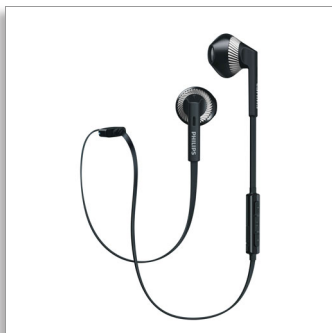

Philips
Zestaw słuchawkowy
Bluetooth

Przetworniki 14,2 mm/ otwarta
konstr.

Douszne
Płaski przewód

SHB5250BK

Bezprzewodowa swoboda, potężny dźwięk

Opracowane z myślą o geometrii uszu

Opracowane z myślą o bezprzewodowej swobodzie podczas ruchu słuchawki MyJam FreshTones BT firmy Philips są wyposażone w przetworniki 14,2 mm, które zapewniają mocne brzmienie basów. Są optymalnie dopasowane dzięki uwzględnieniu rzeczywistej geometrii uszu.

Słuchaj muzyki przez dłuższy czas

- Opracowano z myślą o wygodzie i geometrii uszu
- Nieplączący się, płaski przewód zwiększa wygodę w podróży
- Obsługa funkcji Bluetooth w wersji 4.1 oraz HSP/HFP/A2DP/AVRCP

Zawsze gotowe do drogi

- Reduktor naprężeń na przewodzie Flex-grip zwiększa wytrzymałość i poprawia połączenie
- Bezprzewodowa kontrola zapewniająca wolność słuchania muzyki i prowadzenia rozmów telefonicznych

Rozkoszuj się wysoką jakością dźwięku

- Przetworniki głośnikowe o średnicy 14,2 mm zapewniają potężny dźwięk i bogate brzmienie basów
- Magnesy o dużej mocy poprawiają jakość basów

PHILIPS

Zalety

Reduktor naprężeń na przewodzie Flex-grip