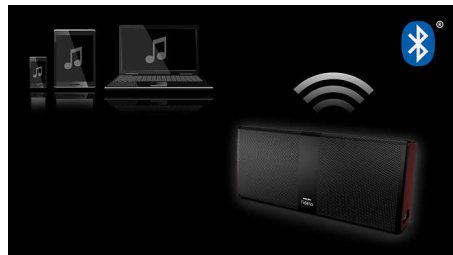

Безжично поточно предаване на музика

Bluetooth е технология за безжична комуникация на малки разстояния, която е едновременно стабилна и енергийно ефективна. Тя осигурява лесна безжична връзка с iPod/iPhone/iPad или други Bluetooth устройства, като смартфони,

таблети и дори лаптопи. Сега можете да се наслаждавате на любимата си музика и на звука от филмите и игрите безжично и лесно – с тази тонколона.