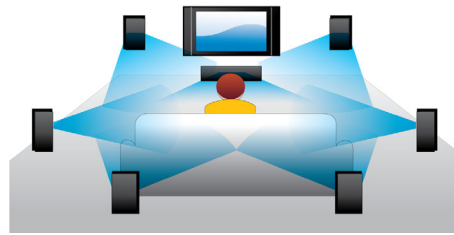

„Dolby TrueHD“

„Dolby TrueHD“ perteikia geriausią garsą iš jūsų „Blu-ray“ diskų. Garso atkūrimas yra virtualiai neatskiriamas iš pagrindinės studijos, todėl girdite tai, ką kompozitorius ir norėjo, kad išgirstumėte. „Dolby TrueHD“ papildo jūsų aukštos raiškos pramogų patirtį.