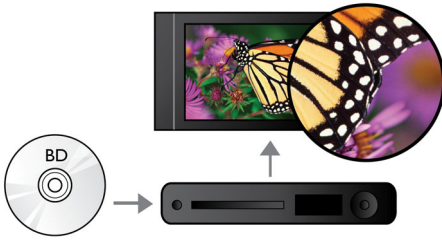

Pasinerkite giliau

- Mėgaukitės CD ir DVD filmais ir muzika
- „BD-Live“ (2.0 profilis) – mėgaukitės papildomu „Blu-ray“ interneto turiniu
- „EasyLink“ skirtas kontroliuoti visus HDMI CEC prietaisus vienu nuotolinio valdymo pultu
- „SimplyShare“ yra skirta prisijungti ir perduoti duomenų srautu visas pramogas belaidžiu būdu
- Įjunkite savo „Smartphone“ nuotolinį valdymą ir valdykite „Philips“ AV produktus
- USB 2.0 groja video/muziką iš USB atminties/ standžiojo disko tvarkyklės

Išgirskite daugiau

- „Dolby TrueHD“ aukštos kokybės garsui

Žr. daugiau

- „Blu-ray“ diskų įrašų atkūrimas – ryškūs vaizdai „Full HD 1080p“ formatu
- „DivX Plus HD Certified“ – mėgaukitės didelės raiškos „DivX“ atkūrimu
- DVD vaizdo konvertavimas į 1080p per HDMI – mėgaukitės HD artimais vaizdais
- Subtitrų keitimasis plačiame ekrane jų nepametant

PHILIPS

Ypatybės

„Blu-ray“ diskų įrašo perklausa

„Blu-ray“ diskuose pakanka vietos didelės raiškos duomenims saugoti, įskaitant 1920 x 1080 skiriamosios gebos vaizdus, t. y. „Full HD“ vaizdus. Filmų scenos atgyja – aiški kiekviena detalė, judesiai sklandūs, o vaizdas nepakartojamai švarus. „Blu-ray“ suteikia galimybę mėgautis ir nepriekaištinga erdvinio garso kokybe – pojūčiai taps neįtikėtinai realistiški. Didelė „Blu-ray“ diskų talpa suteikia galimybę naudotis integruotomis interaktyviomis funkcijomis. Sklandus naršymas atkūrimo metu ir kitos nepakartojamos funkcijos, pavyzdžiui, išskylantieji meniu, suteikia naujovišką išvaizdą namų pramogų sistemai.

„DivX Plus HD Certified“

„DivX Plus HD“, integruota į jūsų „Blu-ray“ grotuvą, ir (arba) DVD leistuvą – tai naujausia „DivX“ technologija, suteikianti galimybę mėgautis HD vaizdo įrašais ir filmais tiesiai iš interneto „Philips“ HDTV televizoriuje ar kompiuteryje. „DivX Plus HD“ palaiko „DivX