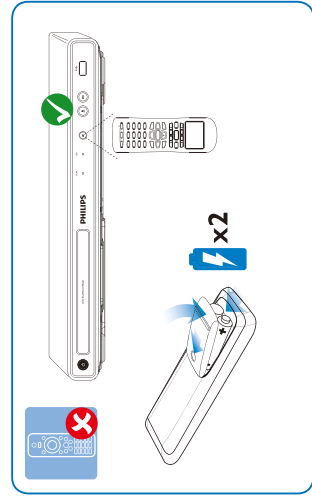

4

警告

- 小心过热！切勿将DVD播放机安装在封闭空间内。始终在DVD播放机周围留出至少4英寸的空间以便通风。确保窗帘或其它物体不会阻挡DVD播放机上的通风槽。
- 切勿将DVD播放机、遥控器或电池放在明火或其它热源（包括直射的阳光）附近。
- 仅在室内使用此DVD播放机。让此DVD播放机远离水、湿气和盛有液体的物体。
- 切勿将此DVD播放机放在其它电子设备上面。
- 雷电天气期间，请远离此DVD播放机。
- 将电源插头或设备耦合器用作断电设备时，该断电设备应以随时使用。
- 该设备打开时，存在可见及不可见的激光辐射。避免直射激光。