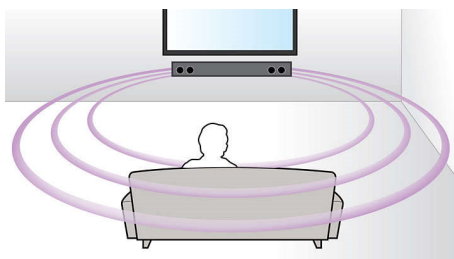

Virtual Surround Sound

Technologia Virtual Surround Sound opracowana przez firmę Philips pozwala uzyskać bogaty, przestrzenny dźwięk przy pomocy zestawu liczącego mniej niż 5

głośników. Wysoce zaawansowane algorytmy przestrzenne wiernie oddają charakterystykę fal dźwiękowych, jaka występuje w idealnym środowisku dźwiękowym 5.1. Dowolne źródło dźwięku stereo wysokiej jakości jest przekształcane w naturalny, wielokanałowy dźwięk przestrzenny. Nie trzeba już kupować dodatkowych głośników, przewodów ani stojaków, aby uzyskać dźwięk wypełniający całe pomieszczenie.