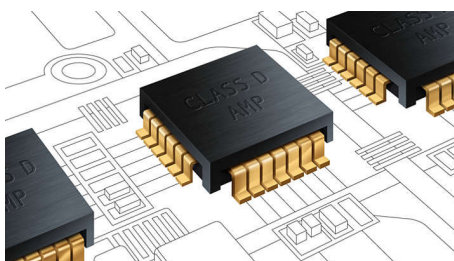

Doskonałe wzmacniacze klasy D

Opracowane przez firmę Philips doskonałe głośniki klasy D stworzono, aby zachować oryginalne brzmienie i uzyskać większą dokładność sygnału audio. Dzięki temu akustyczne detale występujące w muzyce i filmach można usłyszeć tak, jak chciał tego ich autor.