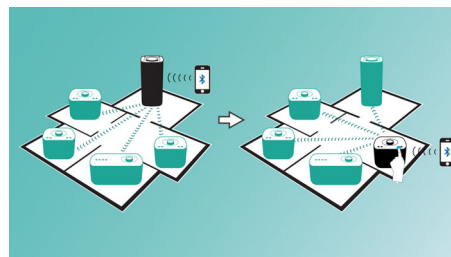

izzylink™

Brezžična tehnologija izzylink™ uporablja standard IEEE 802.11n, ki omogoča povezavo več zvočnikov in vzpostavitev brezžičnega omrežja. V omrežje lahko povežete do pet zvočnikov brez usmerjevalnika, gesla za Wi-Fi ali aplikacije za pametno mobilno napravo. V omrežje lahko enostavno dodajate zvočnike izzy in glasbo poslušate v več prostorih. Zvočnike lahko z enim dotikom preklopite na enojni način za posamično uporabo ali skupinski način za poslušanje glasbe v več prostorih.

Nastavitev tehnologije izzylink™ z enim dotikom

Za nastavitev ne potrebujete usmerjevalnika, gesla ali aplikacij. Pridržite gumb "GROUP" na dveh zvočnikih, da opravite prvo nastavitev. To ponovite, da dodate tretji, četrti ali peti zvočnik. Ko pridržite gumb "GROUP", dodate en nov zvočnik. Poslušanje glasbe v več prostorih še ni bilo tako enostavno. Ko končate, bo omrežje izzylink™ shranjeno tudi, če izklopite zvočnik.

Enostavno preklopite glavni zvočnik

Vsak zvočnik v skupini izzylink™ je lahko glavni zvočnik, ki glasbo pretaka v druge. Ko želite predvajati svojo glasbo, pritisnite gumb Bluetooth na zvočniku v prostoru in takoj začnete predvajati glasbo iz naprave. Drugi zvočniki v isti skupini izzylink™ bodo hkrati predvajali isto glasbo. Tako enostavno lahko delite glasbo z drugimi.