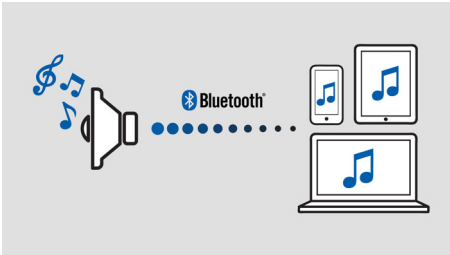

Značilnosti

Predvajajte glasbo v enem prostoru

Z zvočnikom Philips izzy lahko pretakate najljubšo glasbo iz telefona, tabličnega ali osebnega računalnika z vsako glasbeno ali radijsko aplikacijo.