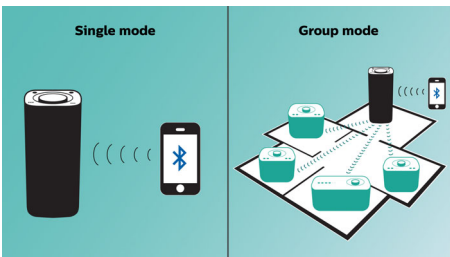

Zasnovano za potovanja

- Proti škropljenju odporna zasnova, ki je idealna za uporabo na prostem (IPX4)
- Vgrajena litij-ionska baterija za ponovno polnjenje omogoča predvajanje kjer koli
- Takojšnje preklapljanje glasbe med 2 napravama s funkcijo MULTIPAIR

Uravnotežen in jasen zvok

- Dve pogonski enoti zvočnikov in pasivne membrane zagotavljajo pristen zvok
- Največja izhodna moč 2 x 7,5 W RMS

PHILIPS

Značilnosti

Predvajajte glasbo v enem prostoru

Z zvočnikom Philips izzy lahko pretakate najljubšo glasbo iz telefona, tabličnega ali osebnega računalnika z vsako glasbeno ali radijsko aplikacijo.

izzylink™

Brezžična tehnologija izzylink™ uporablja standard IEEE 802.11n, ki omogoča povezavo več zvočnikov in vzpostavitev brezžičnega omrežja. V omrežje lahko povežete do pet zvočnikov brez usmerjevalnika, gesla za Wi-Fi ali aplikacije za pametno mobilno napravo. V omrežje lahko enostavno dodajate zvočnike izzy in glasbo poslušate v več prostorih. Zvočnike lahko z enim dotikom preklopite na enojni način za posamično uporabo ali skupinski način za poslušanje glasbe v več prostorih.