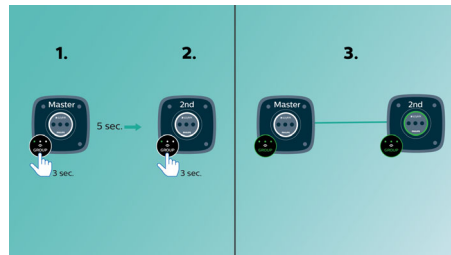

Nastavitev tehnologije izzylink™ z enim dotikom

Za nastavitev ne potrebujete usmerjevalnika, gesla ali aplikacij. Pridržite gumb "GROUP" na dveh zvočnikih, da opravite prvo nastavitev. To ponovite, da dodate tretji, četrti ali peti zvočnik. Ko pridržite gumb "GROUP", dodate en nov zvočnik. Poslušanje glasbe v več prostorih še ni bilo tako enostavno. Ko končate, bo omrežje izzylink™ shranjeno tudi, če izklopite zvočnik.