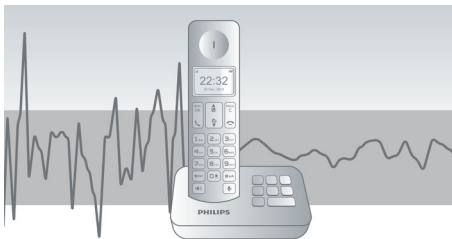

Kristallselge heli

- Parameetiline ekvalaiser tagab puhta ja selge heli
- Automaatne helitugevuse juhtimine hoiab ära soovimatu helitugevuse kõikumise
- Optimaalne antenni paigutus, et vastuvõtt igas ruumis oleks suurepärase
- Täiustatud helikatsetused ja täppishäälestus suurepärase helikvaliteedi tagamiseks

Keskonnahoidlik toode

- Väike kiirgus ja võimsustarve

PHILIPS

Esiletõstetud tooted

4,1 cm (1,6") ekraan

Selgelt loetav 4,1 cm (1,6") taustvalgustusega ekraan

Täiustatud helikatsetused

Katsetame oma DECT-telefone sama hoolikusega kui tegeleksime audiofilidele suunatud kõrvaklappidega. Täiustatud kõrvasimulaatori abil saame täpselt inimese kuulmisviisi reprodutseerida. See aitab meie akustikainseneridel mõõta ja täppishäälestada nt sageduskaja, moonutusi ja üldist kuuldavust, et tagada täiuslik heli reprodutseerimine.

Automaatne helitugevuse juhtimine

Automaatne helitugevuse juhtimine korrigeerib helisignaali kõikumisi, mida võivad põhjustada kaugus, signaalitugevus või vestluspartneri telefon – helitugevus jääb alati ühtlaseks. Kuna tugevama signaali korral võimendatakse vähem ja nõrgema korral rohkem, saate vestelda ilma soovimatu helitugevuse kõikumise pärast muretsemata.