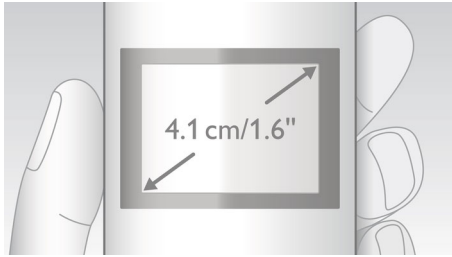

Keskonnahoidlik toode

- Väike kiirgus ja võimsustarve

PHILIPS

Esiletõstetud tooted

4,1 cm (1,6") ekraan

Selgelt loetav 4,1 cm (1,6") taustvalgustusega ekraan

Täiustatud helikatsetused

Katsetame oma DECT-telefone sama hoolikusega kui tegeleksime audiofilidele suunatud kõrvaklappidega. Täiustatud kõrvasimulaatori abil saame täpselt inimese kuulmisviisi reprodutseerida. See aitab meie akustikainseneridel mõõta ja täppishäälestada nt sageduskaja, moonutusi ja üldist kuuldavust, et tagada täiuslik heli reprodutseerimine.