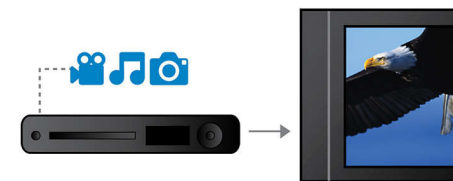

Odtwarza wszystko

Odtwarzaj zawartość w niemal dowolnym formacie - DivX, MP3, WMA lub JPEG. Doświadcz wyjątkowej wygody, którą daje

obsługa wielu formatów, a także luksusu dzielenia się swoimi plikami multimedialnymi z innymi na ekranie telewizora lub zestawu kina domowego w zaciszu własnego salonu.