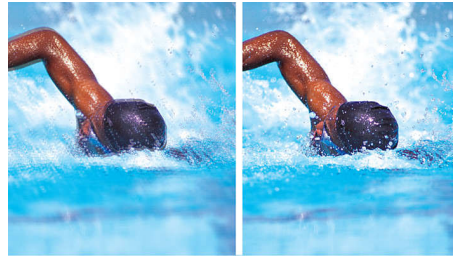

Skanowanie progresywne

Progressive Scan podwaja rozdzielczość pionową obrazu, co daje w efekcie wyraźnie ostrzejszy obraz. Zamiast wysłać na ekran najpierw pole z nieparzystymi liniami, a potem z parzystymi, oba pola są zapisywane naraz. Pełny obraz powstaje w jednej chwili z maksymalną rozdzielczością. Przy takiej szybkości Twoje oko postrzega ostrzejszy obraz bez układu linii.