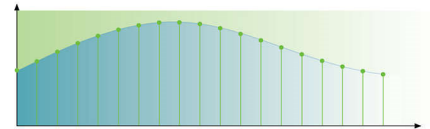

Skanowanie progresywne

Progressive Scan podwaja rozdzielczość pionową obrazu, co daje w efekcie wyraźnie ostrzejszy obraz. Zamiast wysłać na ekran najpierw pole z nieparzystymi liniami, a potem z parzystymi, oba pola są zapisywane naraz. Pełny obraz powstaje w jednej chwili z maksymalną rozdzielczością. Przy takiej szybkości Twoje oko postrzega ostrzejszy obraz bez układu linii.

Dzięki próbkowaniu z częstotliwością 192 kHz uzyskuje się idealny obraz oryginalnych charakterystyk dźwiękowych. Dzięki próbkowaniu i 24-bitowej rozdzielczości można przechwycić więcej informacji z oryginalnej analogowej fali dźwiękowej i uzyskać lepszą jakość odtwarzania dźwięku.