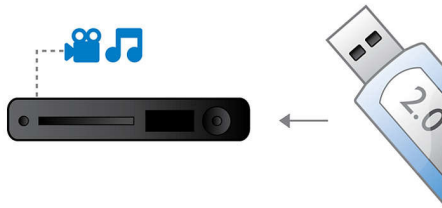

Dodaj życia dźwiękom i filmom

- Przetwornik dźwięku C/A 192 kHz/24 bit. polepsza analogowy sygnał dźwiękowy
- Zwiększanie rozmiaru obrazu do rozdzielczości High Definition zapewniające ostrzejszy obraz, dzięki złączu HDMI 1080p
- Komponentowe złącze Progressive Scan pozwala uzyskać optymalną jakość obrazu
- Wyjście cyfrowe HDMI - jeden przewód i wszystko podłączone

Podłącz i korzystaj z wielu źródeł

- Szybkie złącze USB 2.0 zapewnia odtwarzanie filmów i utworów muzycznych przechowywanych w pamięci flash USB

Pasuje do każdej przestrzeni i stylu życia

- Ultraślaska konstrukcja pasująca do każdego wnętrza

PHILIPS

Zalety

Szybkie złącze USB 2.0

Uniwersalna magistrala szeregową (USB) to standardowy interfejs umożliwiający połączenie komputerów PC z urządzeniami peryferyjnymi i sprzętem elektronicznym. Urządzenia z szybkim złączem USB osiągają przepustowość do 480 Mb/s — to więcej w porównaniu z 12 Mb/s w przypadku USB pierwszej generacji. W przypadku szybkich złączy USB 2.0 musisz jedynie podłączyć dane urządzenie USB, wybrać plik filmowy, muzyczny lub zdjęcie i rozpocząć odtwarzanie.

Skanowanie progresywne

Progressive Scan podwaja rozdzielczość pionową obrazu, co daje w efekcie wyraźnie ostrzejszy obraz. Zamiast wysłać na ekran najpierw pole z nieparzystymi liniami, a potem z parzystymi, oba pola są zapisywane naraz. Pełny obraz powstaje w jednej chwili z maksymalną rozdzielczością. Przy takiej szybkości Twoje oko postrzega ostrzejszy obraz bez układu linii.