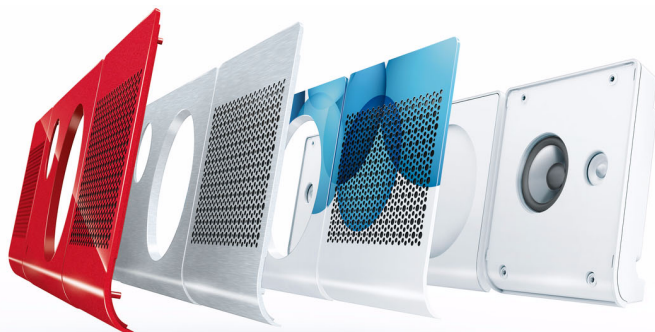

Philips Flavors
Cornice per Home
Theater

Black Night

FLAVORS

FDF1023T

Qual è il tuo stile?

Personalizza il tuo sistema Home Theatre scegliendo tra un'ampia gamma di cornici intercambiabili in diversi colori, fantasie e materiali di qualità elevata.

Un design in armonia con qualsiasi arredo

- Scegli la tua cornice tra un'ampia gamma di colori, fantasie e materiali
- Design sofisticato, realizzato con materiali di alta qualità

PHILIPS

Specifiche

Design

- Materiali utilizzati: Plastica
- Colore: Nera

Dimensioni dell'imballo

- Dimensioni imballaggio (L x A x P):
80 x 27,3 x 5,9 cm
- Peso lordo: 1,7 Kg

In evidenza

Cornici intercambiabili

Scegli una delle cornici intercambiabili disponibili in diversi colori adatta al tuo stile personale.

Design sofisticato

Le cornici Flavors sono realizzate con materiali di alta qualità. Flavors offre un'ampia gamma di colori, fantasie e materiali adatti al tuo stile, gusto o arredo.

Data di rilascio
2018-03-23