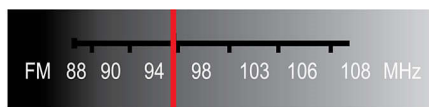

Dolby Digital i Pro Logic II

Wbudowany dekodery Dolby Digital eliminuje potrzebę instalowania zewnętrznego dekodera, przetwarzając sześć kanałów informacji dźwiękowych, aby zapewnić odczucie dźwięku przestrzennego oraz zdumiewająco naturalne odczucie atmosfery i dynamicznego realizmu. System Dolby Pro Logic II zapewnia przetwarzanie pięciu kanałów dźwięku przestrzennego z dowolnego źródła dźwięku stereofonicznego.

Zaawansowany wzmacniacz klasy D

Zaawansowany wzmacniacz klasy D zapewniający potężny dźwięk

Wbudowany tuner FM

Wbudowany tuner FM

Przetwarzanie wideo 12-bit./108 MHz

Doskonałej jakości 12-bitowy przetwornik cyfrowo-analogowy wideo zachowuje każdy szczegół autentycznej jakości obrazu. Dzięki niemu widoczne są subtelne cienie i lepsza gradacja kolorów, co sprawia, że obraz jest żywszy i bardziej naturalny. Ograniczenia standardowego 10-bitowego przetwornika cyfrowo-analogowego stają się szczególnie widoczne podczas korzystania z dużych ekranów i projektorów.