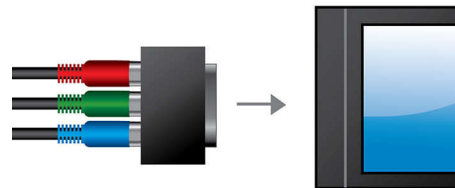

Dolby Digital i Pro Logic II

Wbudowany dekodery Dolby Digital eliminuje potrzebę instalowania zewnętrznego dekodera, przetwarzając sześć kanałów informacji dźwiękowych, aby zapewnić odczucie dźwięku przestrzennego oraz zdumiewająco naturalne odczucie atmosfery i dynamicznego realizmu. System Dolby Pro Logic II zapewnia przetwarzanie pięciu kanałów dźwięku przestrzennego z dowolnego źródła dźwięku stereofonicznego.

Zaawansowany wzmacniacz klasy D

Zaawansowany wzmacniacz klasy D zapewniający potężny dźwięk

Wbudowany tuner FM

Wbudowany tuner FM

Przetwarzanie wideo 12-bit./108 MHz

Doskonałej jakości 12-bitowy przetwornik cyfrowo-analogowy wideo zachowuje każdy szczegół autentycznej jakości obrazu. Dzięki niemu widoczne są subtelne cienie i lepsza gradacja kolorów, co sprawia, że obraz jest żywszy i bardziej naturalny. Ograniczenia standardowego 10-bitowego przetwornika cyfrowo-analogowego stają się szczególnie widoczne podczas korzystania z dużych ekranów i projektorów.

Sygnal RGB na złączu Scart

Sygnal RGB na złączu Scart to łatwe połączenie przewodowe zapewniające wysokiej jakości wyjściowy sygnał wideo.

Odtwarza wszystko

Odtwarzaj zawartość w niemal dowolnym formacie - DivX, MP3, WMA lub JPEG. Doświadcz wyjątkowej wygody, którą daje obsługa wielu formatów, a także luksusu dzielenia się swoimi plikami multimedialnymi z innymi na ekranie telewizora lub zestawu kina domowego w zaciszu własnego salonu.