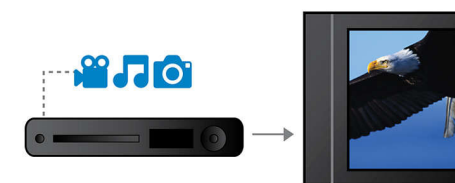

Dolby Digital i Pro Logic II

Wbudowany dekodery Dolby Digital eliminuje potrzebę instalowania zewnętrznego dekodera, przetwarzając sześć kanałów informacji dźwiękowych, aby zapewnić odczucie dźwięku przestrzennego oraz zdumiewająco naturalne odczucie atmosfery i dynamicznego realizmu. System Dolby Pro Logic II zapewnia przetwarzanie pięciu kanałów dźwięku przestrzennego z dowolnego źródła dźwięku stereofonicznego.

Zaawansowany wzmacniacz klasy D

Zaawansowany wzmacniacz klasy D zapewniający potężny dźwięk

Wbudowany tuner FM

Wbudowany tuner FM

Przetwarzanie wideo 12-bit./108 MHz

Doskonałej jakości 12-bitowy przetwornik cyfrowo-analogowy wideo zachowuje każdy szczegół autentycznej jakości obrazu. Dzięki niemu widoczne są subtelne cienie i lepsza gradacja kolorów, co sprawia, że obraz jest żywszy i bardziej naturalny. Ograniczenia standardowego 10-bitowego przetwornika cyfrowo-analogowego stają się szczególnie widoczne podczas korzystania z dużych ekranów i projektorów.

Sygnal RGB na złączu Scart

Sygnal RGB na złączu Scart to łatwe połączenie przewodowe zapewniające wysokiej jakości wyjściowy sygnał wideo.

Odtwarza wszystko

Odtwarzaj zawartość w niemal dowolnym formacie - DivX, MP3, WMA lub JPEG. Doświadcz wyjątkowej wygody, którą daje obsługa wielu formatów, a także luksusu dzielenia się swoimi plikami multimedialnymi z innymi na ekranie telewizora lub zestawu kina domowego w zaciszu własnego salonu.