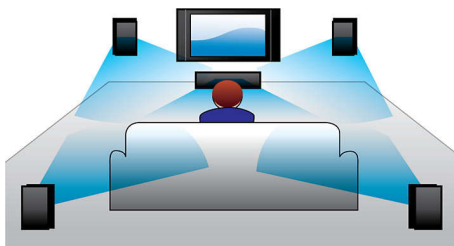

Łatwa konfiguracja

- Złącza Easy-Fit™ oznaczone kolorami upraszczają podłączenie
- Sygnał RGB na złączu Scart zapewnia uzyskanie wysokiej jakości obrazu

PHILIPS

Zalety

Certyfikat DivX Ultra

Obsługa formatu DivX umożliwia odtwarzanie filmów zapisanych w tym standardzie w zaciszu własnego salonu. Format DivX to technologia kompresji filmów wykorzystująca standard MPEG4, umożliwiającą zapisanie dużych plików, takich jak filmy, zwiastuny i wideoklipy, na nagrywalnych płytach CD-R/RW oraz DVD. Odtwarzacz DivX Ultra łączy w jednym, wygodnym formacie plików możliwość odtwarzania filmów DivX ze znakomitymi funkcjami, takimi jak zintegrowane napisy dialogowe, wiele języków ścieżki dźwiękowej, wiele utworów i rozbudowane menu.

Dolby Digital i Pro Logic II

Wbudowany dekodery Dolby Digital eliminuje potrzebę instalowania zewnętrznego dekodera, przetwarzając sześć kanałów informacji dźwiękowych, aby zapewnić odczucie dźwięku przestrzennego oraz zdumiewająco naturalne odczucie atmosfery i dynamicznego realizmu. System Dolby Pro Logic II zapewnia przetwarzanie pięciu kanałów dźwięku przestrzennego z dowolnego źródła dźwięku stereofonicznego.

Sygnal RGB na złączu Scart

Sygnal RGB na złączu Scart to łatwe połączenie przewodowe zapewniające wysokiej jakości wyjściowy sygnał wideo.

Odtwarza wszystko

Odtwarzaj zawartość w niemal dowolnym formacie - DivX, MP3, WMA lub JPEG. Doświadcz wyjątkowej wygody, którą daje obsługa wielu formatów, a także luksusu dzielenia się swoimi plikami multimedialnymi z innymi na ekranie telewizora lub zestawu kina domowego w zaciszu własnego salonu.