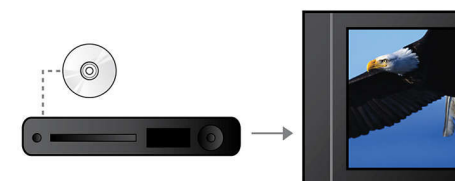

Odtwarza wszystko

Odtwarzaj dyski w niemalże dowolnym formacie - CD, (S)VCD, DVD, DVD+R, DVD-R, DVD+RW, DVD-RW lub DVD+R DL. Doświadcz wyjątkowej elastyczności i wygody odtwarzania wszystkich formatów na jednym urządzeniu.