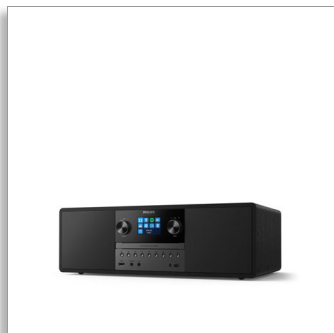

Philips
Mikro mūzikas sistēma

Interneta radio, DAB+

Bluetooth, Spotify Connect
USB, MP3-CD
50 W

TAM6805

Viss vienā

Izmantojot interneta radio, Spotify Connect, Bluetooth un kompaktdisku atskaņotāju, šī kompaktā "viss vienā" mikrosistēma var to visu atskaņot. Varat arī pievienot citus avotus, izmantojot audio ieeju vai USB. Izbaudiet bagātīgāku skaņu no sistēmas, kas iekļaujas gandrīz jebkurā telpā.

Bagātīga skaņa jūsu mūzikai

- 2x 3 collu pilna diapazona skaļruņi. 50 W maksimālā jauda
- Kompakta "viss vienā" mikrosistēma
- Zemfrekvences skaņu atstarojoša skaļruņu sistēma
- Digitālā skaņas kontrole. Izvēlieties iepriekš iestatītu skaņas stilu

Piepildiet telpu ar mūziku

- Maiņstrāvas barošana. Tālvadības pults
- Mājās kā mājās
- Galvenās ierīces izmēri: 420x262x140 mm

Vairāk patīkamā

- Visa jūsu mūzika, podraides un vairāk
- Interneta radio, DAB+ FM radio
- Spotify Connect. Bluetooth. Audio ieeja. Kompaktdisku atskaņotājs
- USB ports. Pievienojiet savu avotu vai uzlādējiet mobilo ierīci
- Klasisks izskats. Modernas funkcijas

iepriekš iestatīt jūsu iecienītāko interneta tīklu, DAB+ vai FM stacijas.

Bagātīga skaņa jūsu mūzikai

Divi skaļruņi ir iebūvēti šīs "viss vienā" mikrosistēmas skapī. Jūs saņemat skaidru skaņu un labu basu no pilna diapazona skaļruņiem un skaņu atstarojošā porta. Maksimālā 50 W jauda ir lieliski piemērota virtuvēm, birojiem un mazākām dzīvojamām telpām.