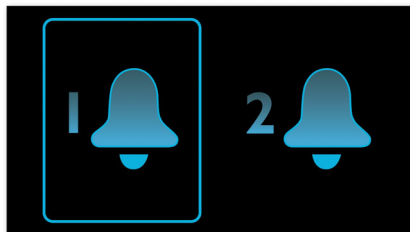

Ascolta e ricarica mediante Lightning

Ascolta la tua musica preferita mentre ricarichi il tuo iPod/iPhone/iPad attraverso il nuovo connettore Lightning! Basta riporlo direttamente sull'altoparlante per riprodurre i brani selezionati con un audio eccezionale. Durante la riproduzione ricarica anche il tuo dispositivo, in modo da non doverti più preoccupare che la batteria si esaurisca.

Sincronizzazione automatica orario

Sincronizzazione automatica dell'orario tramite base docking per iPod/iPhone con connettore Lightning

Sistema altoparlanti Bass Reflex

Sistema che garantisce bassi profondi grazie al sistema di altoparlanti in box. Si differenzia dal sistema tradizionale grazie all'aggiunta di un bass pipe allineato acusticamente al woofer per ottimizzare il roll-off delle basse frequenze del sistema. Come risultato si ottengono bassi più profondi, più controllati e con minore distorsione. Il sistema funziona mediante la risonanza della massa d'aria nel bass pipe che lo fa vibrare come un woofer tradizionale. Insieme alla risposta del woofer, il sistema estende l'audio alle basse frequenze per creare una nuova dimensione di toni bassi estremamente profondi.

Sveglia a due modalità

Il sistema audio Philips dispone di due orari per la sveglia, in modo da impostarne uno per te e uno per il tuo partner.

Backup orologio e sveglia

In caso di interruzione dell'alimentazione, questo orologio intelligente mantiene l'ora e tutte le impostazioni. Grazie alla batteria preinstallata, la sveglia programmata rimane attiva anche se il display è spento. Al ripristino dell'alimentazione non c'è bisogno di regolare l'orologio o riattivare le impostazioni. Anche se l'alimentazione non fosse ripristinata, la batteria fornisce sufficiente energia per consentire l'attivazione del cicalino all'ora impostata, così sarai sicuro di svegliarti sempre in tempo.