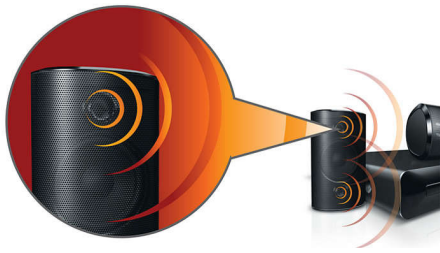

Philips
Sistema de Home Theater
5.1

HDMI 1080p

HTS3520

Obsesión por el sonido

Sonido cinematográfico de alta potencia con graves profundos

Lleva la potencia del cine a tu casa. Los altavoces con picos de graves y la conversión de HDMI de alta definición de 1080p llevan tu experiencia de entretenimiento al máximo nivel

Increíble experiencia de sonido

- Potencia de 600 W RMS para un sonido espectacular en música y películas
- Altavoces potentes con Basspipes para un sonido increíble
- Sonido Surround Dolby Digital y Pro Logic II

Diseñado para aprovechar cada espacio al máximo

- Diseño compacto que se adapta a cualquier espacio

Conéctalos y disfruta de toda la diversión

- Conversión de video 1080p HDMI a alta definición para imágenes más nítidas
- Karaoke con función de puntuación para que disfrutes de divertidas competencias en la comodidad de tu casa.
- Reproduce DVD, VCD, CD y dispositivos USB

PHILIPS

Destacados

Altavoces potentes con picos de graves

Altavoces potentes con Basspipes para un sonido increíble

Dolby Digital y Pro Logic II

La integración del sistema decodificador Dolby Digital elimina la necesidad de utilizar un decodificador externo. Este decodificador procesa los seis canales de información de audio para proporcionar un sonido envolvente, una sensación increíblemente natural y un gran dinamismo. Dolby Pro Logic II ofrece cinco canales de procesamiento envolvente a partir de cualquier fuente estéreo.