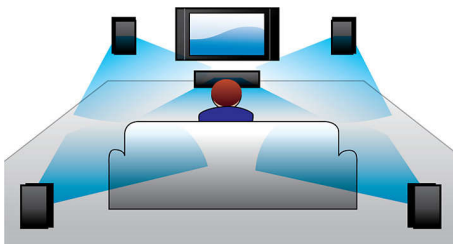

Diseñado para aprovechar cada espacio al máximo

- Diseño compacto que se adapta a cualquier espacio

Conéctalos y disfruta de toda la diversión

- Conversión de video 1080p HDMI a alta definición para imágenes más nítidas
- Karaoke con función de puntuación para que disfrutes de divertidas competencias en la comodidad de tu casa.
- Reproduce DVD, VCD, CD y dispositivos USB

PHILIPS

Destacados

Altavoces potentes con picos de graves

Altavoces potentes con Basspipes para un sonido increíble

Dolby Digital y Pro Logic II

La integración del sistema decodificador Dolby Digital elimina la necesidad de utilizar un decodificador externo. Este decodificador procesa los seis canales de información de audio para proporcionar un sonido envolvente, una sensación increíblemente natural y un gran dinamismo. Dolby Pro Logic II ofrece cinco canales de procesamiento envolvente a partir de cualquier fuente estéreo.

Puntuación de karaoke

Agregale diversión a tus sesiones de karaoke con la función de puntuación. Ahora podés

calificar cada interpretación, mejorar tu rendimiento y realizar competencias entre tus amigos. La función de puntuación de karaoke califica tu afinación con divertidas imágenes que reflejan tu rendimiento. Disfrutá de una diversión sin límites.