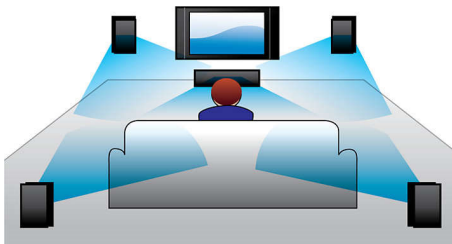

PHILIPS

Repere

HDMI 1080i

HDMI™
1080i

HDMI este o interfață multimedia de înaltă definiție. Este o conexiune digitală directă care poate transmite imagini video de înaltă definiție, precum și semnal audio digital pe mai multe canale. Prin eliminarea conversiei în semnal analogic, oferă o calitate perfectă a imaginii și a sunetului, fără zgomote. HDMI este un format complet compatibil cu DVI (interfață video digitală).

Dolby Digital

Deoarece Dolby Digital, standardul audio multi-canal digital cel mai bun din lume, utilizează modul natural în care urechea procesează sunetele, veți avea parte de sunet surround de cea mai bună calitate, cu repere spațiale reale.

Scanare progresivă

Scanarea progresivă dublează rezoluția verticală a imaginii pentru claritate semnificativ îmbunătățită. În loc să trimită mai întâi semicadrul cu linii impare, urmat de semicadrul cu linii pare, ambele semicadre sunt scrise în

același timp. Este creată instantaneu o imagine completă, de rezoluție maximă. La această viteză, ochiul uman percepe o imagine mai clară, fără a distinge structura liniilor.

Redare DVD, DivX și MP3/WMA-CD