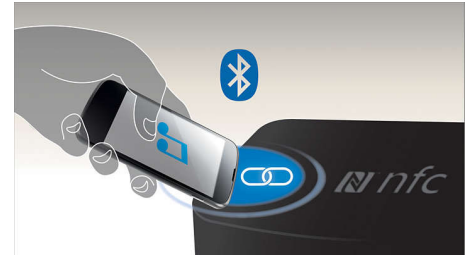

### Digitale geluidsverwerking

De geavanceerde geluidstechnologie verbetert de geluidswaardering van uw muziek, zodat elke noot kristalhelder klinkt en elke pauze absoluut stil is. De digitale geluidsverwerkingstechnologie van Philips optimaliseert de prestaties van compacte luidsprekerboxen waardoor u een helder, gedetailleerd en krachtig geluid krijgt zonder vervorming.

### Draadloos muziek streamen

Bluetooth is een draadloze communicatietechnologie met een kort bereik, die zowel robuust als energiezuinig is. De technologie maakt een eenvoudige draadloze verbinding mogelijk met iPod/iPhone/iPad en andere Bluetooth-apparaten, zoals smartphones, tablets of zelfs laptops. Zo luistert u eenvoudig en draadloos naar uw favoriete muziek en krijgt u prachtig geluid van video's of games via deze luidspreker.

### Muziek wisselen tussen 3 apparaten

Koppelen met 3 smart devices tegelijk voor het streamen van muziek van elk willekeurig apparaat, zonder dat u steeds moet loskoppelen en opnieuw koppelen. Als u een nummer wilt afspelen op een ander apparaat, hoeft u het nummer alleen maar te pauzeren op het eerste apparaat en vervolgens een nieuw nummer te starten op een ander apparaat. Perfect voor het delen van muziek met vrienden, voor feestjes of gewoon voor het afspelen van verschillende nummers die zijn opgeslagen op verschillende apparaten. Vrienden en familie kunnen zelfs tegelijkertijd koppelen, zodat u snel elkaars muziek kunt luisteren.

### NFC-technologie

Koppel Bluetooth-apparaten gemakkelijk met één druk op de knop dankzij NFC-technologie (Near Field Communications). Tik op een NFC-smartphone of -tablet op het NFC-gebied van een luidspreker om de luidspreker in te schakelen, het koppelen via Bluetooth te starten en te beginnen met het streamen van muziek.