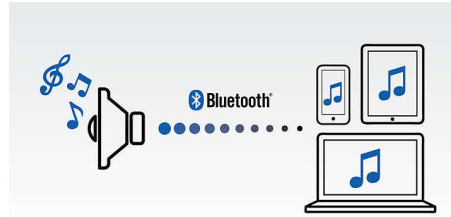

### Digitale geluidsverwerking

De geavanceerde geluidstechnologie verbetert de geluidswaardering van uw muziek, zodat elke noot kristalhelder klinkt en elke pauze absoluut stil is. De digitale geluidsverwerkingstechnologie van Philips optimaliseert de prestaties van compacte luidsprekerboxen waardoor u een helder, gedetailleerd en krachtig geluid krijgt zonder vervorming.

### Draadloos muziek streamen

Bluetooth is een draadloze communicatietechnologie met een kort bereik, die zowel robuust als energiezuinig is. De technologie maakt een eenvoudige draadloze verbinding mogelijk met iPod/iPhone/iPad en andere Bluetooth-apparaten, zoals smartphones, tablets of zelfs laptops. Zo luistert u eenvoudig en draadloos naar uw favoriete muziek en krijgt u prachtig geluid van video's of games via deze luidspreker.

### Muziek wisselen tussen 3 apparaten

Koppelen met 3 smart devices tegelijk voor het streamen van muziek van elk willekeurig apparaat, zonder dat u steeds moet loskoppelen en opnieuw koppelen. Als u een nummer wilt afspelen op een ander apparaat, hoeft u het nummer alleen maar te pauzeren op het eerste apparaat en vervolgens een nieuw nummer te starten op een ander apparaat. Perfect voor het delen van muziek met vrienden, voor feestjes of gewoon voor het afspelen van verschillende nummers die zijn opgeslagen op verschillende apparaten. Vrienden en familie kunnen zelfs tegelijkertijd koppelen, zodat u snel elkaars muziek kunt luisteren.