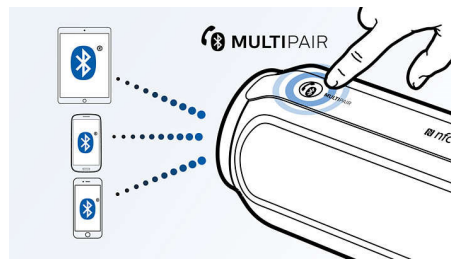

### Digitale geluidsverwerking

De geavanceerde geluidstechnologie verbetert de geluidswaardering van uw muziek, zodat elke noot kristalhelder klinkt en elke pauze absoluut stil is. De digitale geluidsverwerkingstechnologie van Philips optimaliseert de prestaties van compacte luidsprekerboxen waardoor u een helder, gedetailleerd en krachtig geluid krijgt zonder vervorming.

### Draadloos muziek streamen

Bluetooth is een draadloze communicatietechnologie met een kort bereik, die zowel robuust als energiezuinig is. De technologie maakt een eenvoudige draadloze verbinding mogelijk met iPod/iPhone/iPad en andere Bluetooth-apparaten, zoals smartphones, tablets of zelfs laptops. Zo luistert u eenvoudig en draadloos naar uw favoriete muziek en krijgt u prachtig geluid van video's of games via deze luidspreker.

### Muziek wisselen tussen 3 apparaten

Koppelen met 3 smart devices tegelijk voor het streamen van muziek van elk willekeurig apparaat, zonder dat u steeds moet loskoppelen en opnieuw koppelen. Als u een nummer wilt afspelen op een ander apparaat, hoeft u het nummer alleen maar te pauzeren op het eerste apparaat en vervolgens een nieuw nummer te starten op een ander apparaat. Perfect voor het delen van muziek met vrienden, voor feestjes of gewoon voor het afspelen van verschillende nummers die zijn opgeslagen op verschillende apparaten. Vrienden en familie kunnen zelfs tegelijkertijd koppelen, zodat u snel elkaars muziek kunt luisteren.