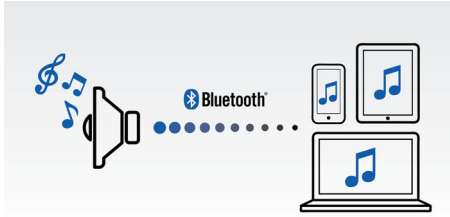

Optimal für die Verwendung unterwegs

- Robustes Design und extragroßes Trageband für aktiven Gebrauch
- Integrierter Akku für optimale Tragbarkeit

Noch vielseitiger

- Kabelloses Musik-Streaming über Bluetooth
- Reihenschaltung mehrerer BR-1Xs in eine größere Musikanlage
- Integriertes Mikrofon für Gespräche über Lautsprechertelefon
- Audioeingang für einfache Wiedergabe tragbarer Musik

PHILIPS

Besonderheiten

Kabelloses Musik-Streaming

Bluetooth ist eine kabellose Kommunikationstechnologie, die sowohl zuverlässig als auch energieeffizient ist. Mit dieser Technologie kann ganz einfach eine kabellose Verbindung mit iPods/iPhones/iPads oder anderen Bluetooth-Geräten wie Smartphones, Tablets oder sogar Laptops hergestellt werden. So können Sie Ihre Lieblingsmusik sowie Audio von Videos oder Spielen kabellos auf diesem Lautsprecher genießen.

wOOx™-Technologie

wOOx ist ein revolutionäres Konzept, mit dem Sie fantastisch tiefe Bässe in nie gekannter Qualität hören und spüren können. Spezielle Lautsprecher ergänzen harmonisch den wOOx-Bassstrahler, und exaktes Tuning zwischen Hauptlautsprecher und Hochtöner garantiert einen weichen Übergang von den unteren/mittleren auf die hohen Frequenzen. Doppelte Aufhängung und vollsymmetrische Sandwich-Konstruktion sorgen für tiefe und präzise Bässe ohne wahrnehmbare Verzerrung. wOOx nutzt die volle Lautstärke der Lautsprecher und liefert außergewöhnlich tiefe und dynamische Bässe mit unglaublicher Wirkung.