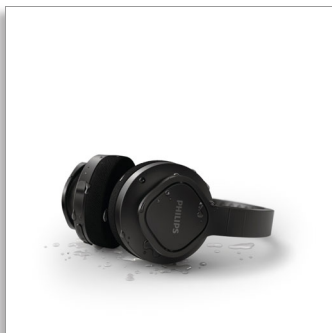

Pralne blazinice slušalk

Lahke in trpežne
Zaščita pred prahom/vodo IP55

TAA4216BK

Ostanite aktivni. Občutite svežino. Izrazite svoj slog.

Te trpežne, lahke brezžične naušesne slušalke so zasnovane za aktiven življenjski slog. Slušalke imajo odstranljiva in pralna pokrova, zato vam je udobno, bodisi da tečete na tekalni stezi ali na plaži. 35 ur predvajanja poskrbi, da vam ne zmanjka glasbene spremljave.

Trpežne, hladne in lahke.

- Privoščite si več. 35 ur predvajanja
- Za šport in potovanje. Pralne blazinice slušalk
- Zaščita pred prahom/vodo IP55
- Hladilne ušesne školjke

Od seznamov predvajanja za vadbo k pomembnim klicem

- Zmogljive 40 mm zvočne enote iz neodima
- Jasni in mogočni nizki toni
- Vaša glasba je samo za vas. Akustično nepropusten hrbtni del
- Polnite 15 minut za dodatni 2 uri predvajanja

V parku, na ulici ali plaži

- Preprosto shranjevanje. Zasnova za kompaktno zlaganje
- Večfunkcijski gumb. Vgrajeni mikrofoni. Enostavno združevanje.
- Združljive z avdio kablom (3,5 mm priključek)

PHILIPS