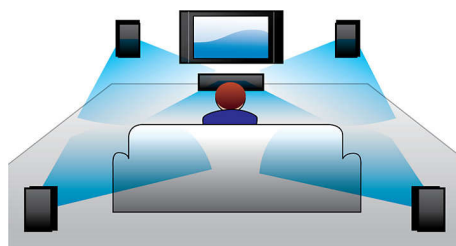

Dolby TrueHD и DTS HD

Dolby TrueHD и DTS-HD Master Audio Essential обеспечивают качественное звучание дисков Blu-ray. Качество воспроизведения звука поистине неотлично от студийного, и вы сможете услышать звук именно таким, каким хотели его донести до вас создатели записи. Dolby TrueHD и DTS-HD Master Audio Essential обеспечат максимум впечатлений от систем домашнего развлечения.