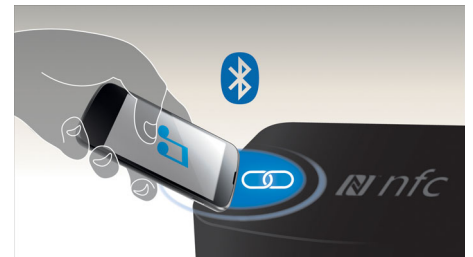

DivX Plus HD pre digitálne video v skutočnom vysokom rozlíšení.

Bezdrôtový prúdový prenos cez Bluetooth

Bezdrôtový prúdový prenos z vašich hudobných zariadení cez Bluetooth

Technológia NFC

Zariadenia Bluetooth môžete párovať jediným dotykom vďaka technológii (NFC – Near Field Communication). Stačí priložiť smartfón alebo tablet s funkciou NFC na oblasť NFC reproduktora, čím sa zapne reproduktor a spustí sa párovanie Bluetooth a prenos hudby.