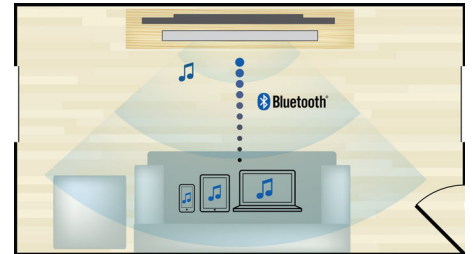

Bezdrôtový prúdový prenos cez Bluetooth

Bezdrôtový prúdový prenos z vašich hudobných zariadení cez Bluetooth